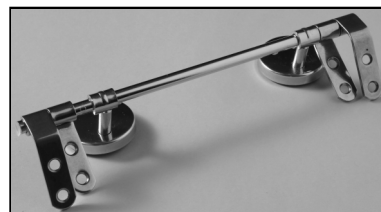

SCHEDA TECNICA
COPRIWATER IN RESINA POLIESTERE

Codice articolo: 421179

Nome articolo: **EUROPA II° VERSIONE**

Azienda: **SIMAS**

Cerniera: **CERNIERA T230 KIT 12 VITE 65**

Paracolpi anteriori: **inclinati - 2 CHIODI**

Paracolpi posteriori: **inclinati - 2 CHIODI**

CERNIERA

PARACOLPI ANTERIORI

PARACOLPI POSTERIORI