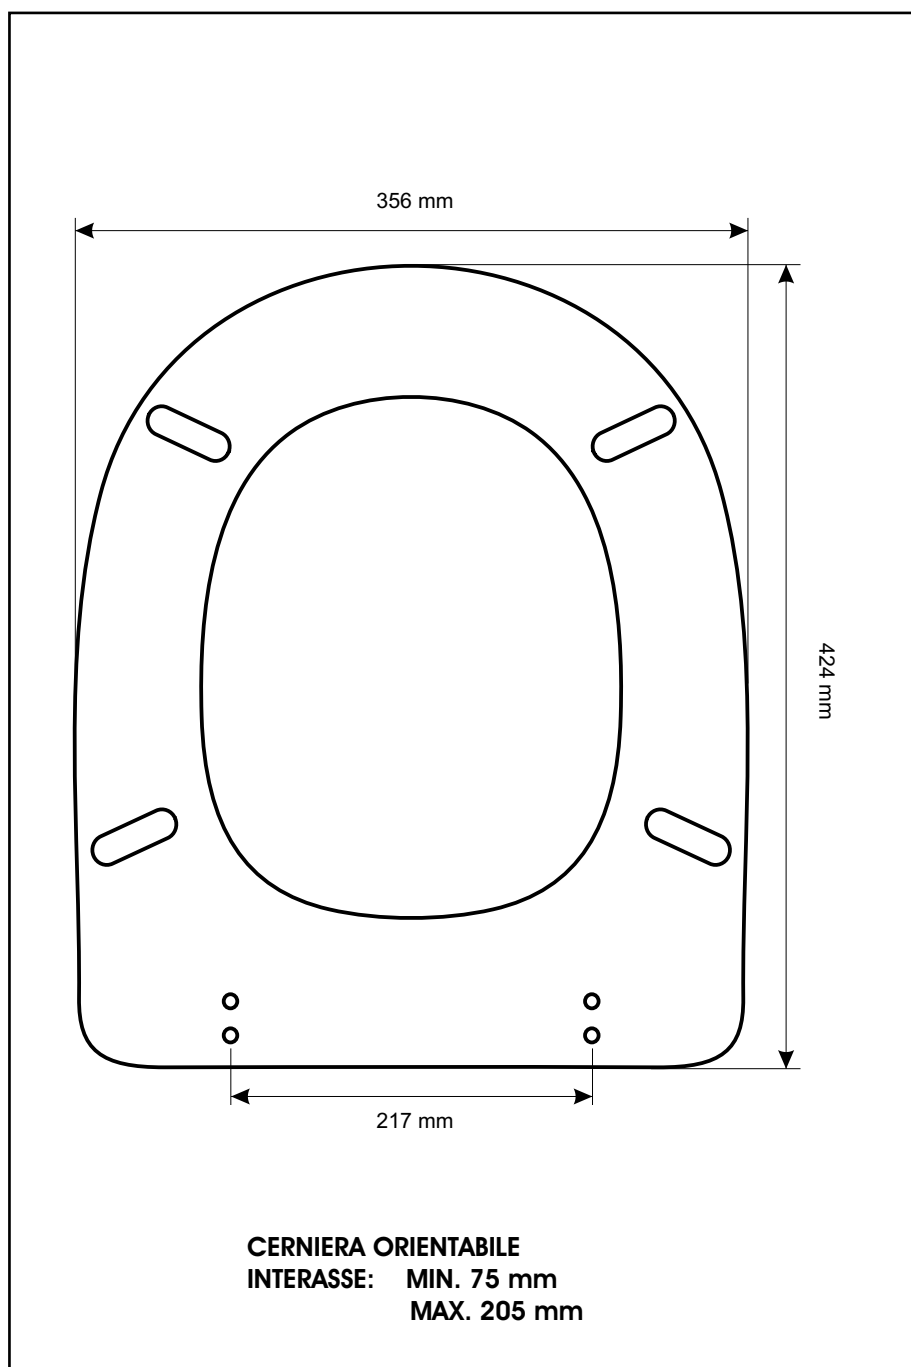

SCHEDA TECNICA
COPRIWATER IN RESINA POLIESTERE

Codice articolo: 421179

Nome articolo: **EUROPA II° VERSIONE**

Azienda: **SIMAS**

Cerniera: **CERNIERA T230 KIT 12 VITE 65**

Paracolpi anteriori: **inclinati - 2 CHIODI**

Paracolpi posteriori: **inclinati - 2 CHIODI**

CERNIERA

PARACOLPI ANTERIORI

PARACOLPI POSTERIORI