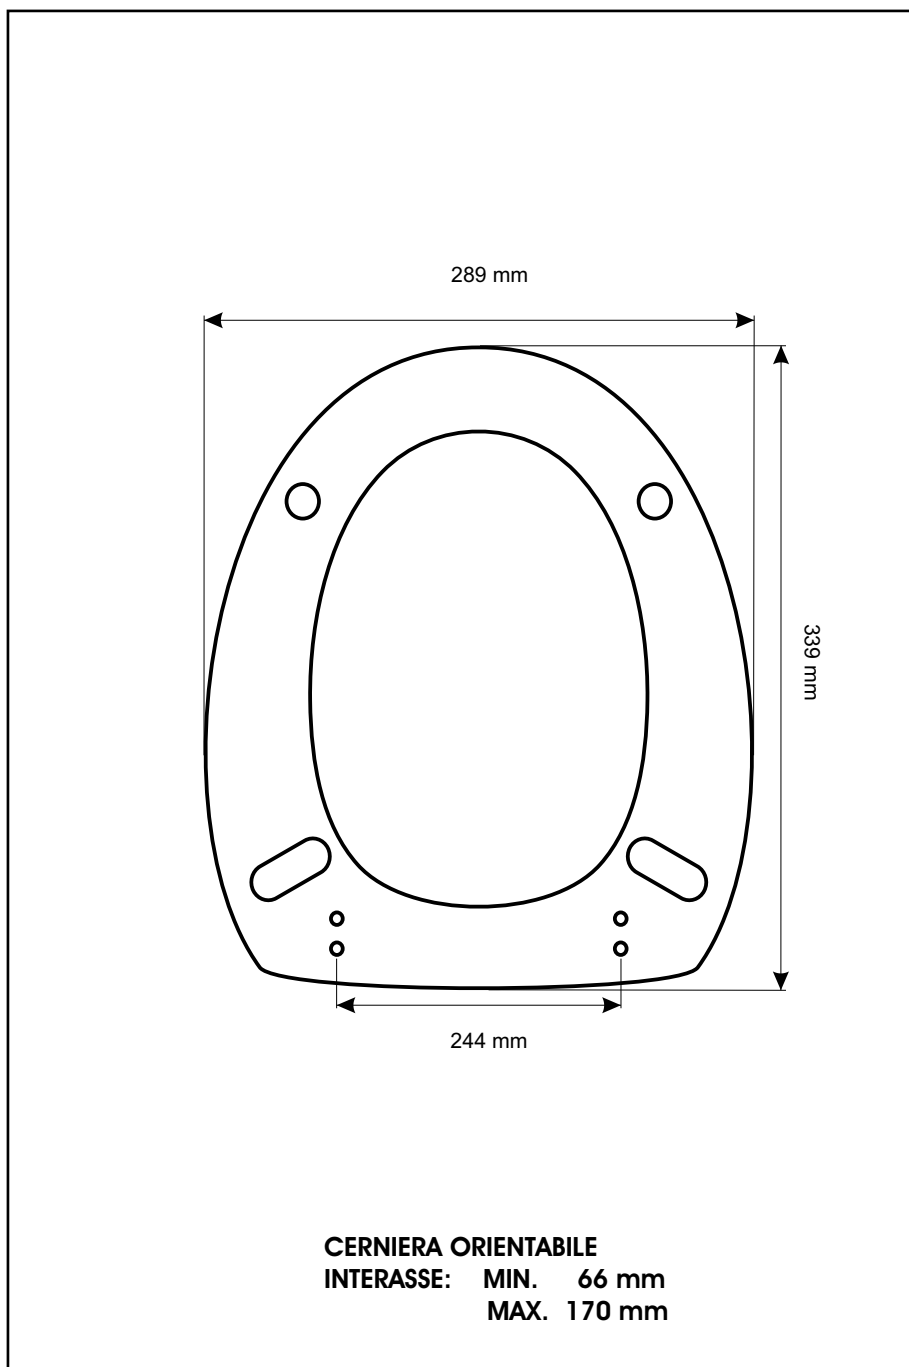

**SCHEMA TECNICA**  
COPRIWATER IN RESINA POLIESTERE

Codice articolo: 421000

Nome articolo: **INFANZIA**

Azienda: **SIMAS**

Cerniera: **UNIVERSALE CON VITE IN TESTA VITE 6X60**

Paracolpi anteriori: **mm 10 - 1 CHIODO**

Paracolpi posteriori: **mm 10 - 2 CHIODI**

CERNIERA

PARACOLPI ANTERIORI

PARACOLPI POSTERIORI