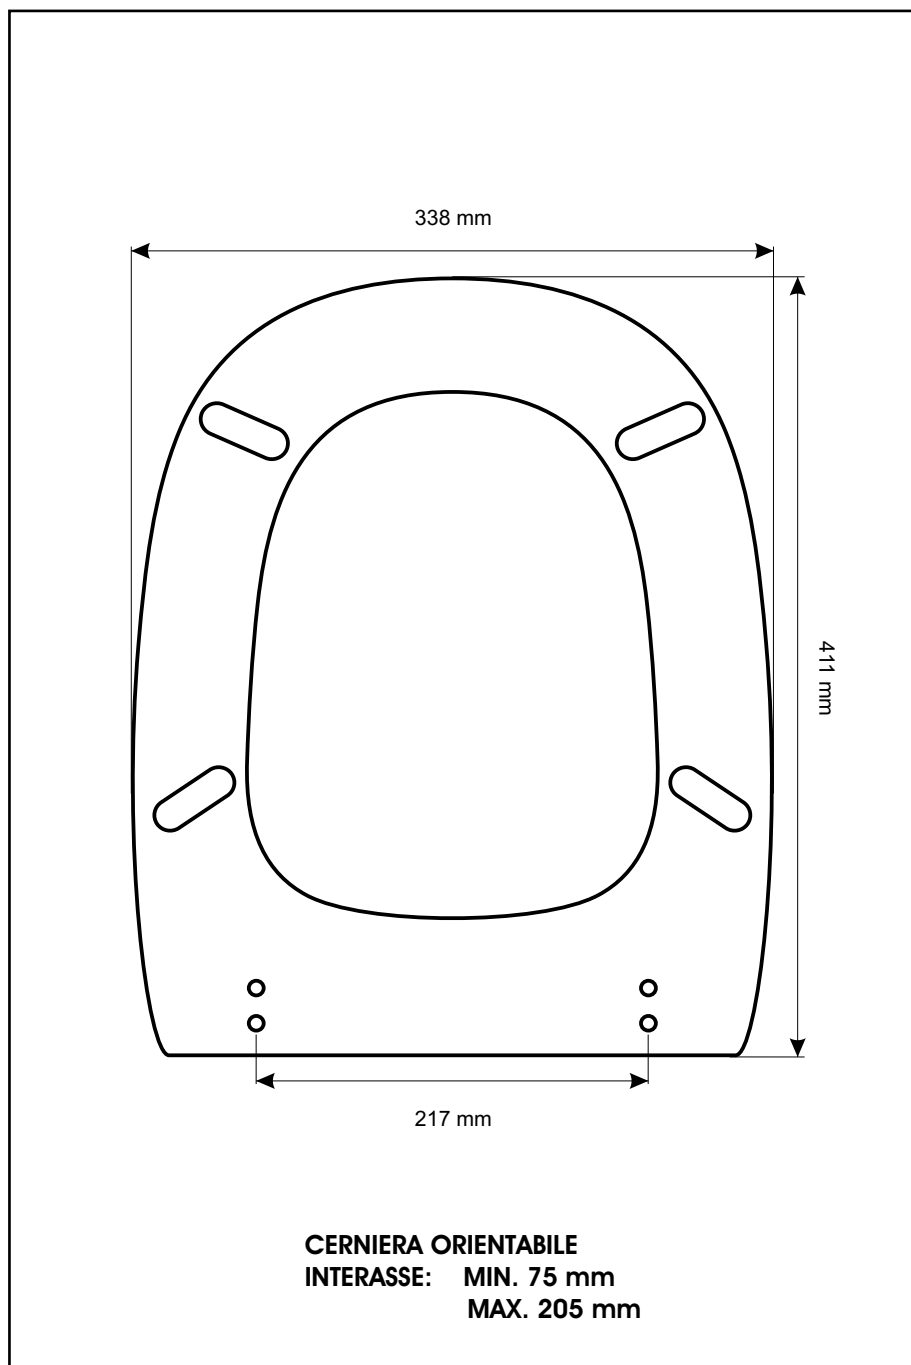

SCHEDA TECNICA
COPRIWATER IN RESINA POLIESTERE

Codice articolo: **41199**

Nome articolo: **PIENZA**

Azienda: **SENESI**

Cerniera: **CERNIERA T 230 KIT 7 VITE 65**

Paracolpi anteriori: **mm 10 - 2 CHIODI**

Paracolpi posteriori: **mm 12 - 2 CHIODI**