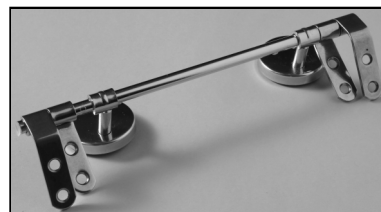

SCHEDA TECNICA
COPRIWATER IN RESINA POLIESTERE

Codice articolo: **41199**

Nome articolo: **PIENZA**

Azienda: **SENESI**

Cerniera: **CERNIERA T 230 KIT 7 VITE 65**

Paracolpi anteriori: **mm 10 - 2 CHIODI**

Paracolpi posteriori: **mm 12 - 2 CHIODI**

CERNIERA

PARACOLPI ANTERIORI

PARACOLPI POSTERIORI