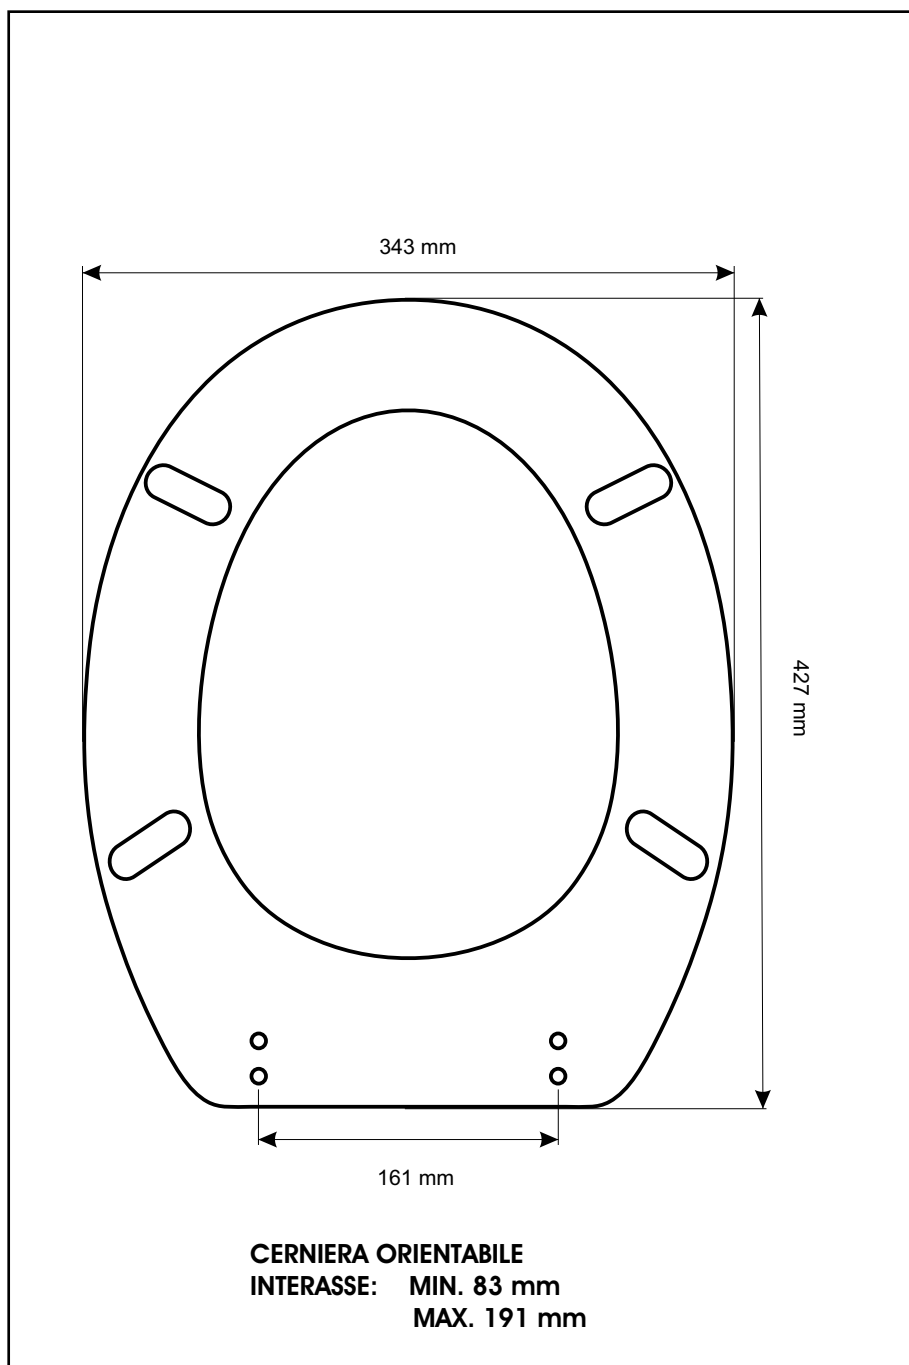

SCHEDA TECNICA
COPRIWATER IN RESINA POLIESTERE

Codice articolo: **41145**

Nome articolo: **DONATELLO**

Azienda: **SENESI**

Cerniera: **UNIVERSALE COMINOTTI CON VITE IN TESTA**

Paracolpi anteriori: **mm 12 - 2 CHIODI**

Paracolpi posteriori: **mm 12 - 2 CHIODI**

CERNIERA

PARACOLPI ANTERIORI

PARACOLPI POSTERIORI