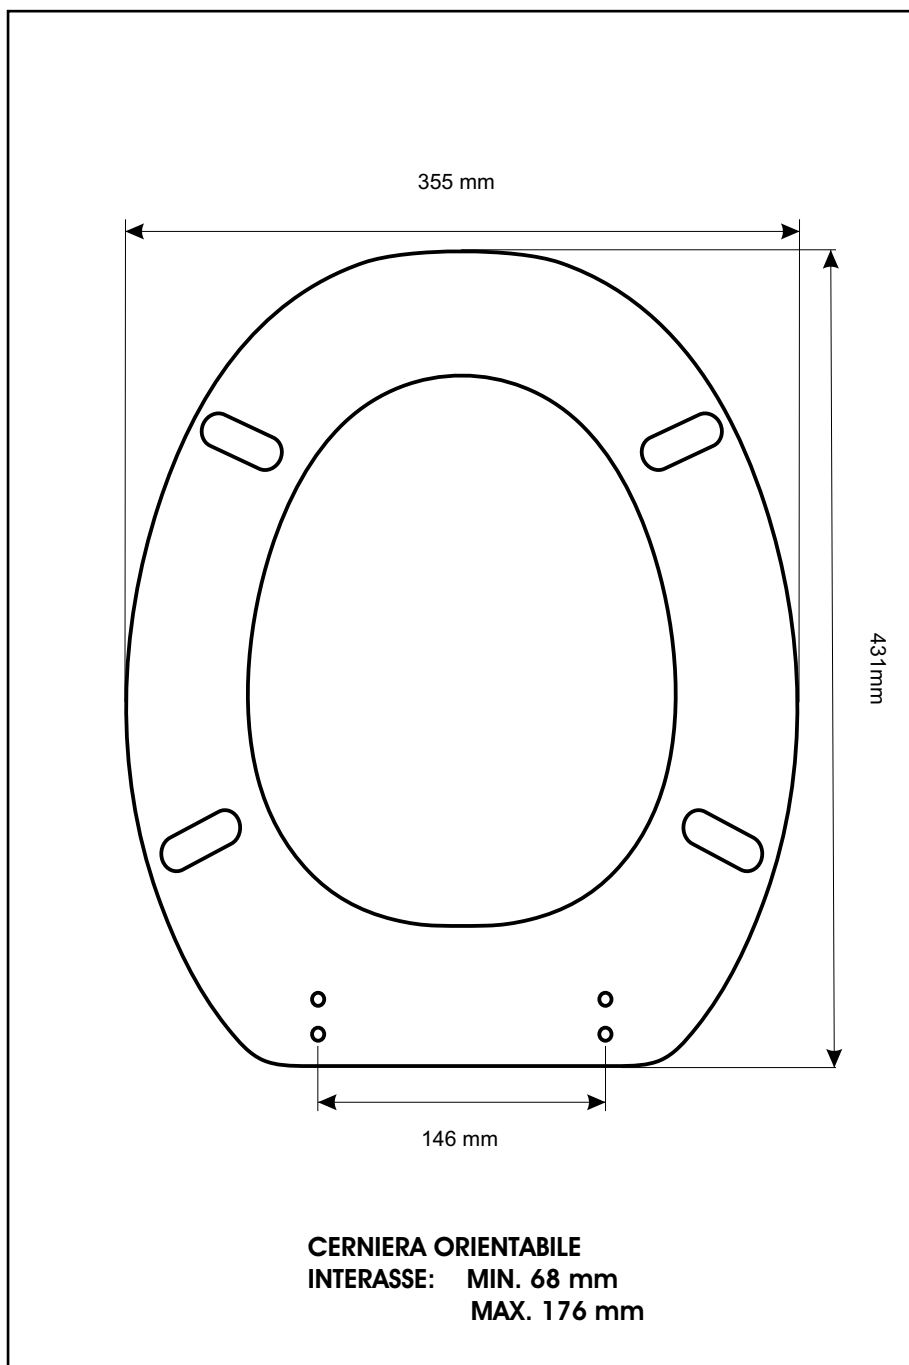

**SCHEDA TECNICA**  
COPRIWATER IN RESINA POLIESTERE

Codice articolo: **41119B**

Nome articolo: **GUELFA**

Azienda: **SENESI**

Cerniera: **UNIVERSALE CON VITE IN TESTA**

Paracolpi anteriori: **mm 10 - 2 CHIODI**

Paracolpi posteriori: **mm 10 - 2 CHIODI**

CERNIERA

PARACOLPI ANTERIORI

PARACOLPI POSTERIORI