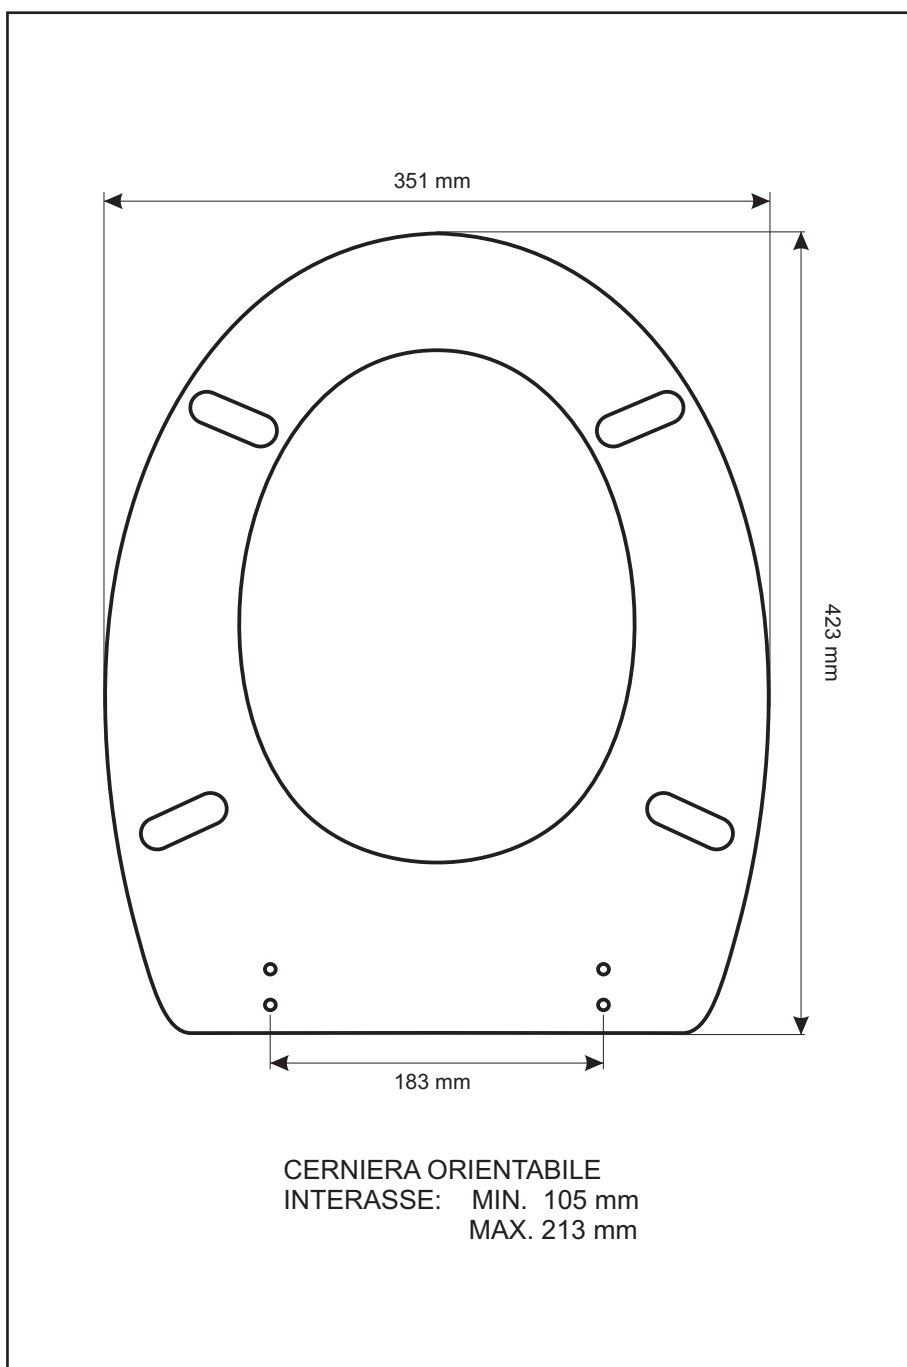

**SCHEDA TECNICA**  
COPRIWATER IN RESINA POLIESTERE

Codice articolo: 411195

Nome articolo: PALIO

Azienda: SENESI

Cerniera: UNIVERSALE CON VITE IN TESTA

Paracolpi anteriori: mm 08 - 2 CHIODI

Paracolpi posteriori: mm 10 - 2 CHIODI

CERNIERA

PARACOLPI ANTERIORI

PARACOLPI POSTERIORI