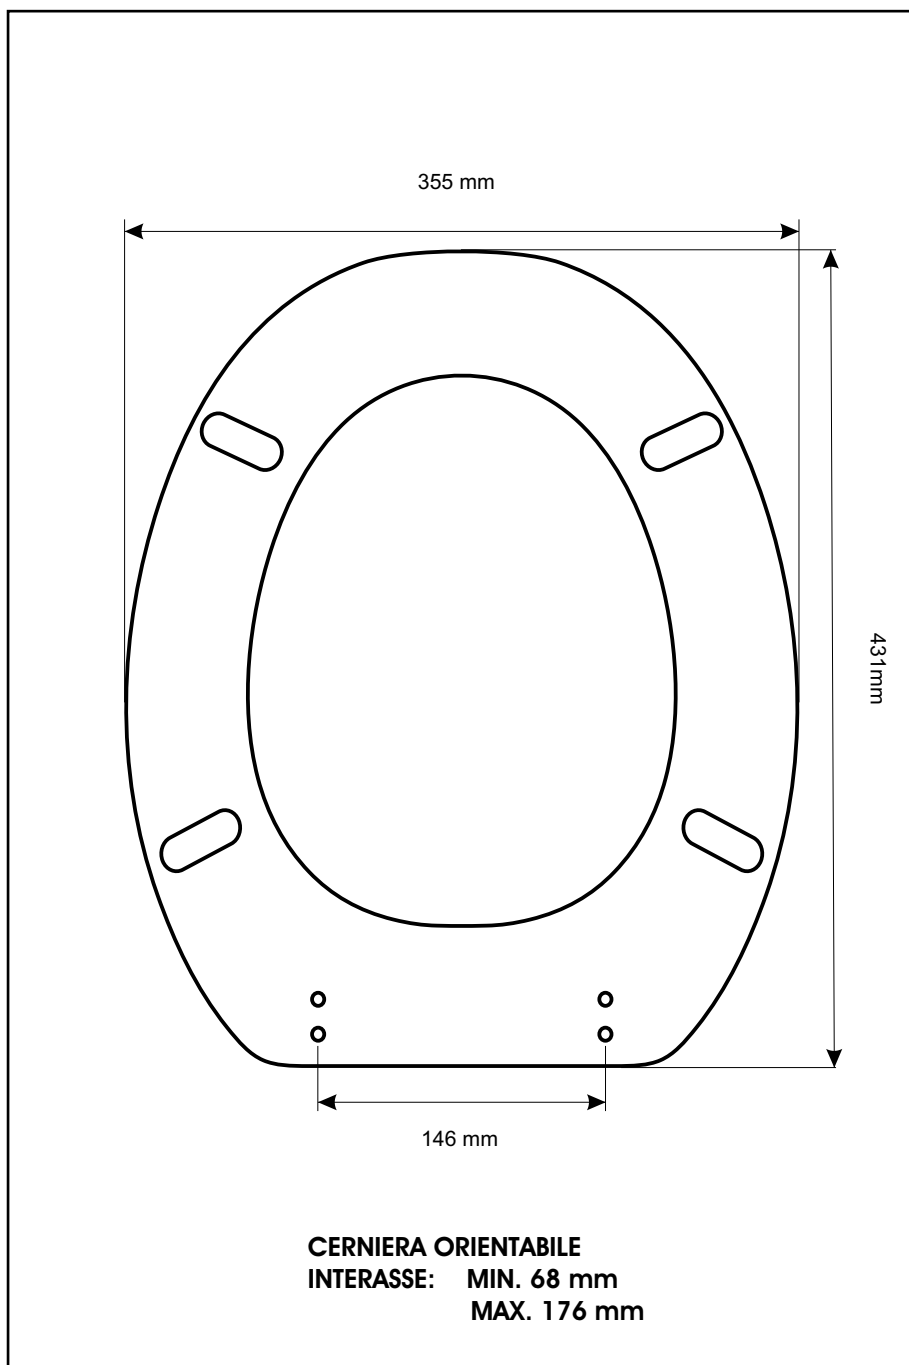

**SCHEMA TECNICA**  
COPRIWATER IN RESINA POLIESTERE

Codice articolo: 41119

Nome articolo: MICHELANGELO

Azienda: SENESI

Cerniera: UNIVERSALE CON VITE IN TESTA

Paracolpi anteriori: mm 12 - 2 CHIODI

Paracolpi posteriori: mm 12 - 2 CHIODI

CERNIERA

PARACOLPI ANTERIORI

PARACOLPI POSTERIORI