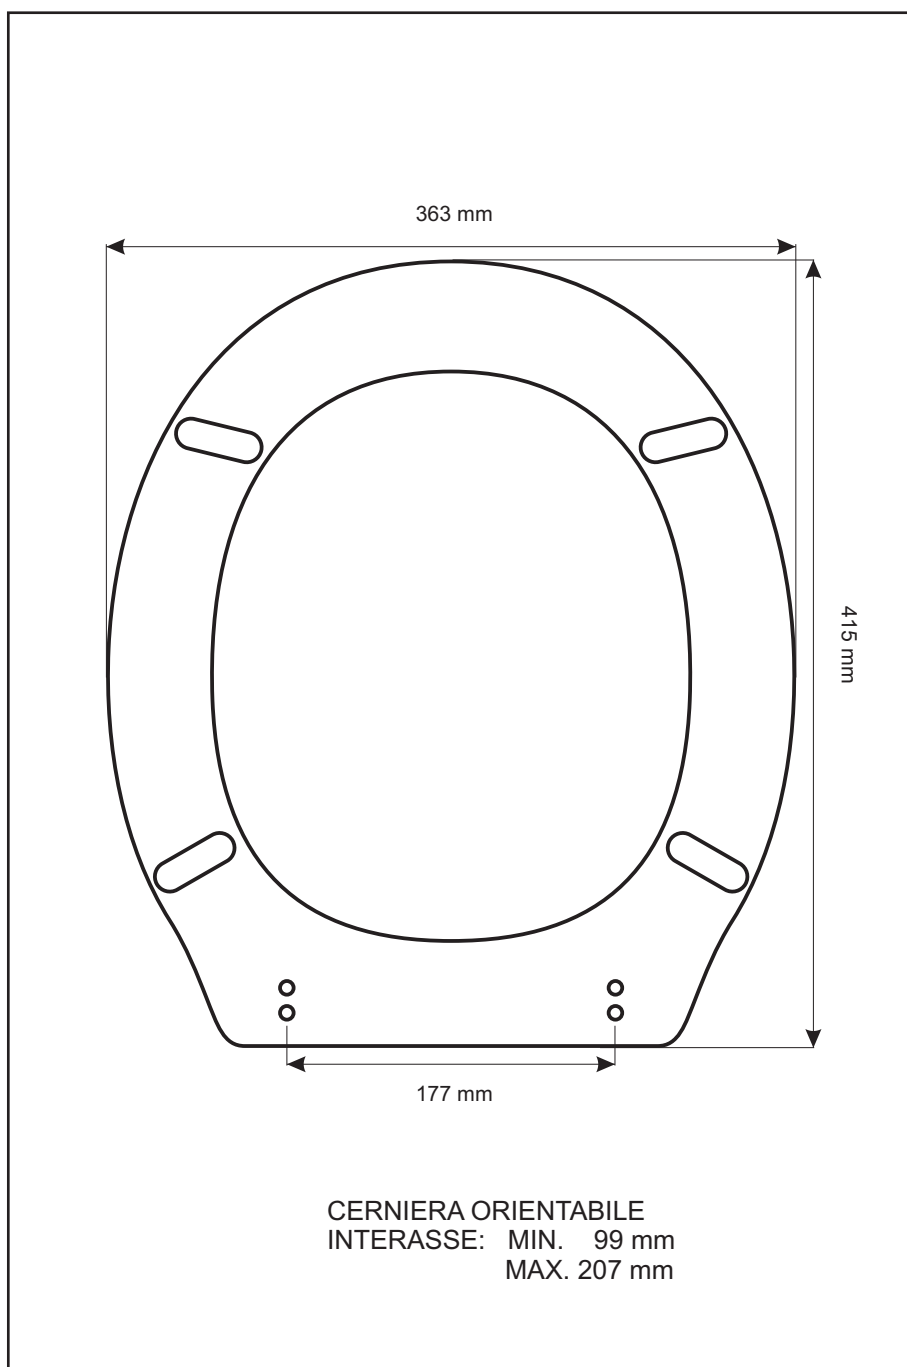

**SCHEDA TECNICA**  
COPRIWATER IN RESINA POLIESTERE

Codice articolo: **411182**  
Nome articolo: **LUTEZIA**  
Azienda: **SENESI**  
Cerniera: **UNIVERSALE CON VITE IN TESTA**  
Paracolpi anteriori: **mm 08 - 2 CHIODI**  
Paracolpi posteriori: **mm 10 - 2 CHIODI**

CERNIERA

PARACOLPI ANTERIORI

PARACOLPI POSTERIORI