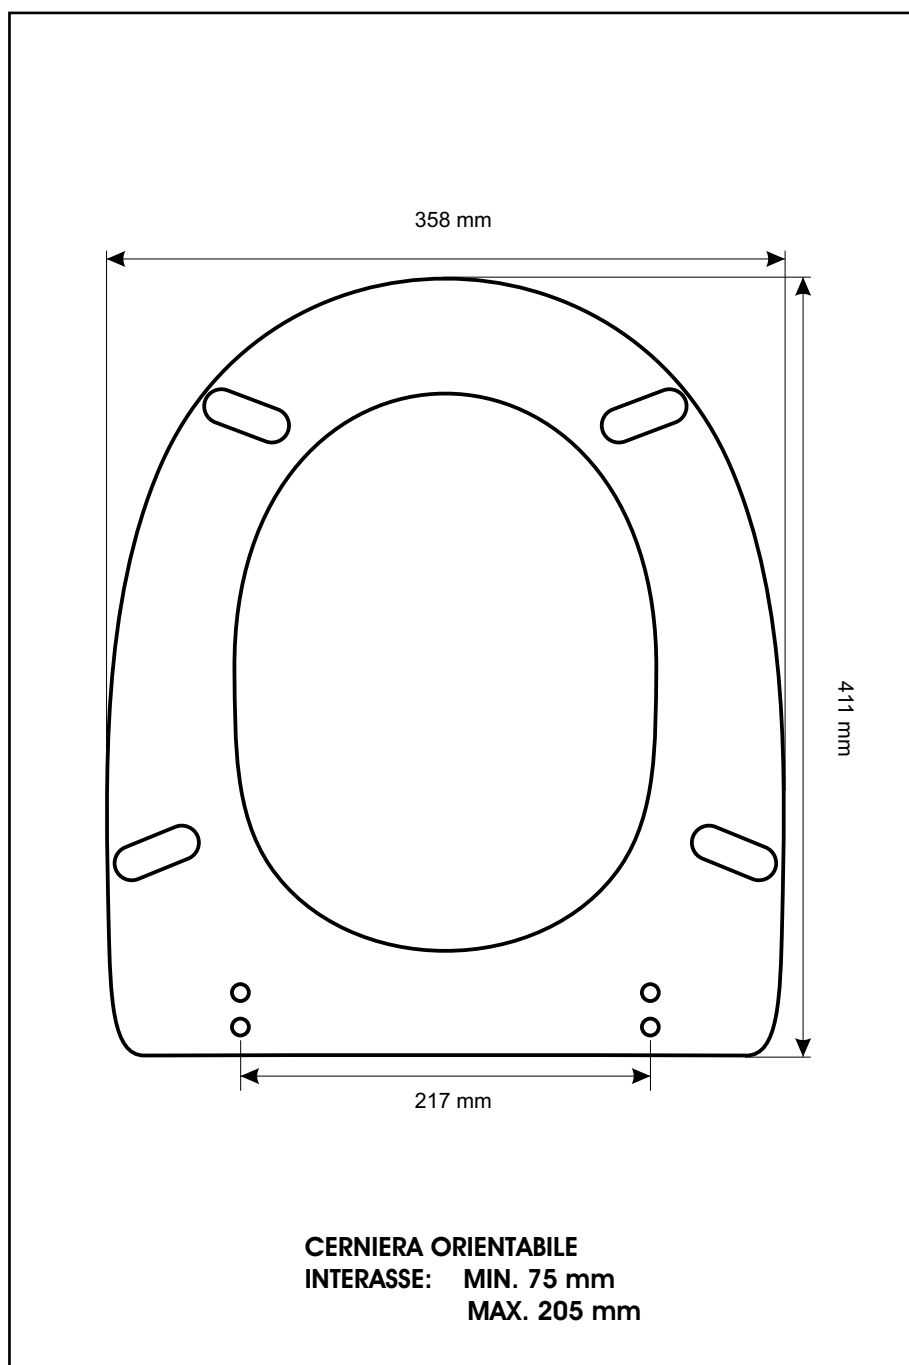

SCHEDA TECNICA
COPRIWATER IN RESINA POLIESTERE

Codice articolo: 411167

Nome articolo: TOSCA

Azienda: SENESI

Cerniera: CERNIERA T 230 KIT 9 VITE 65 EXPA

Paracolpi anteriori: mm 08 - 2 CHIODI

Paracolpi posteriori: mm 08 - 2 CHIODI