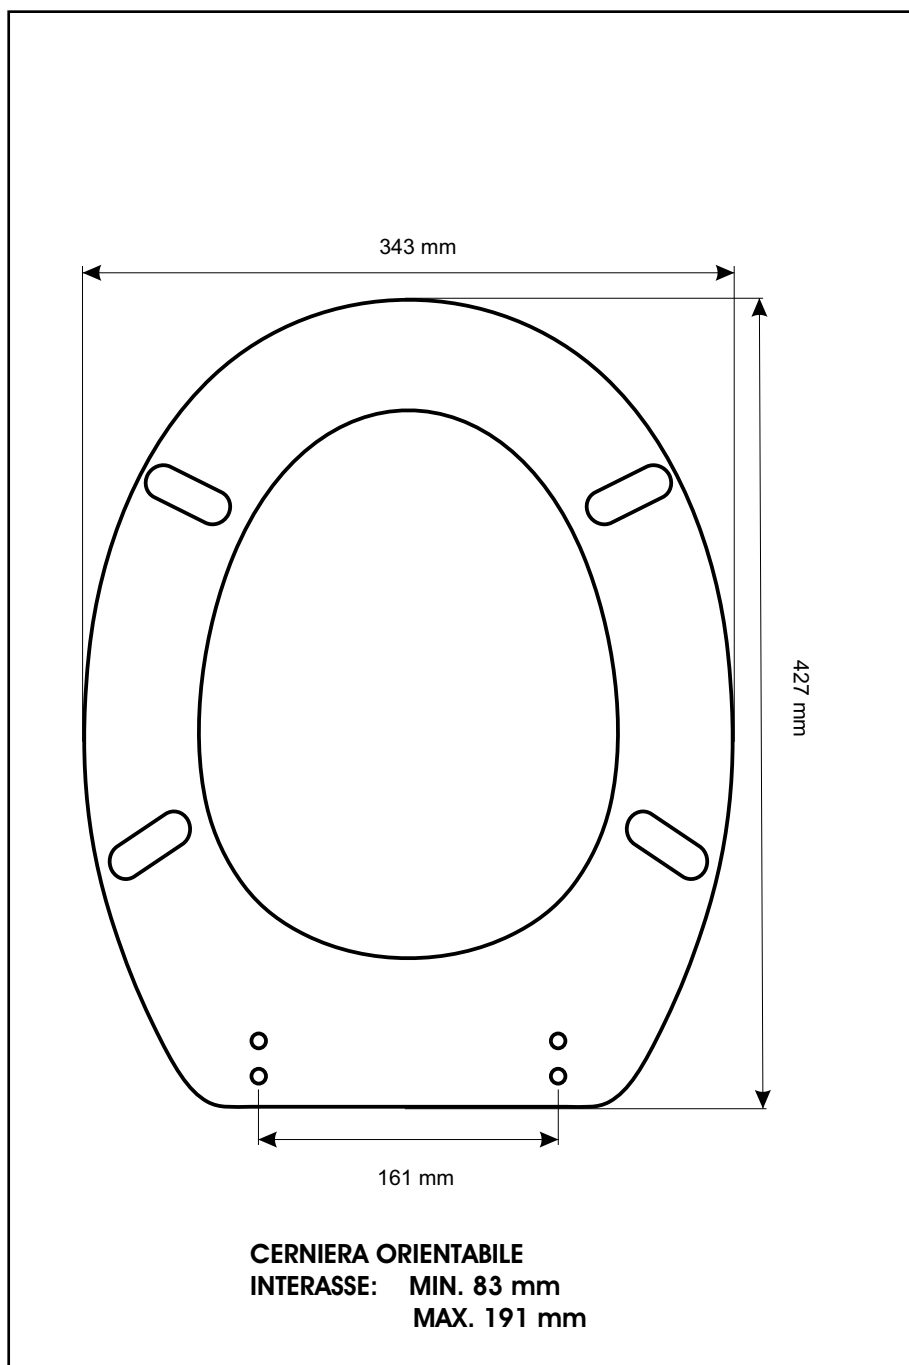

SCHEDA TECNICA
COPRIWATER IN RESINA POLIESTERE

Codice articolo: 40145

Nome articolo: **MAXY JOLLY**

Azienda: **SCIC**

Cerniera: **UNIVERSALE CON VITE IN TESTA**

Paracolpi anteriori: **mm 10 - 2 CHIODI**

Paracolpi posteriori: **mm 12 - 2 CHIODI**

CERNIERA

PARACOLPI ANTERIORI

PARACOLPI POSTERIORI