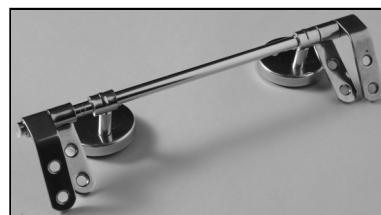

SCHEDA TECNICA
COPRIWATER IN RESINA POLIESTERE

Codice articolo: **40139**

Nome articolo: **DONNA**

Azienda: **SCIC**

Cerniera: **CERNIERA T 230 KIT 8 VITE 65**

Paracolpi anteriori: **mm 10 - 2 CHIODI**

Paracolpi posteriori: **mm 12 - 2 CHIODI**

CERNIERA

PARACOLPI ANTERIORI

PARACOLPI POSTERIORI