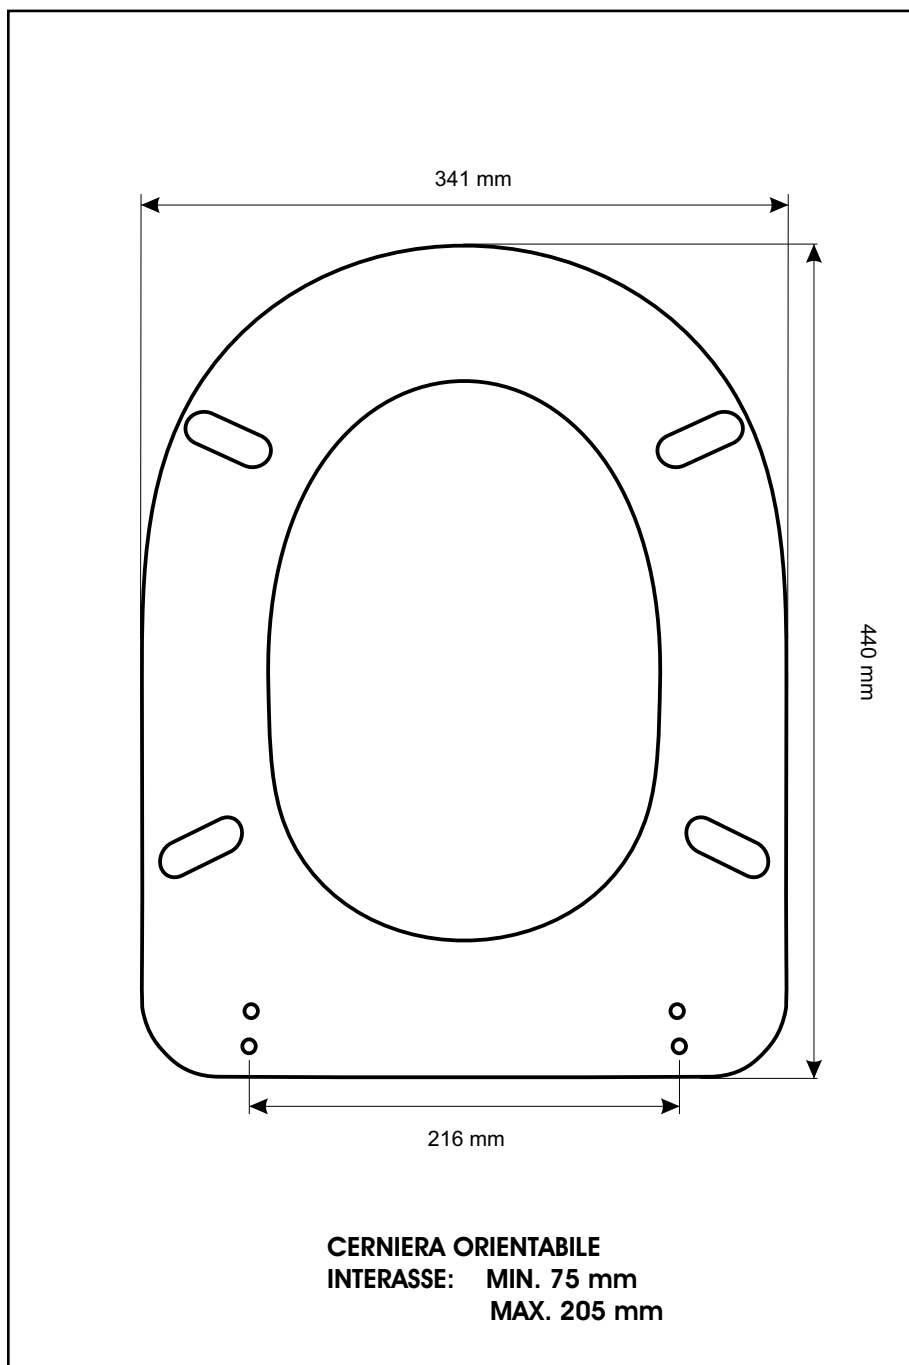

SCHEDA TECNICA
COPRIWATER IN RESINA POLIESTERE

Codice articolo: **40139**

Nome articolo: **DONNA**

Azienda: **SCIC**

Cerniera: **CERNIERA T 230 KIT 8 VITE 65**

Paracolpi anteriori: **mm 10 - 2 CHIODI**

Paracolpi posteriori: **mm 12 - 2 CHIODI**