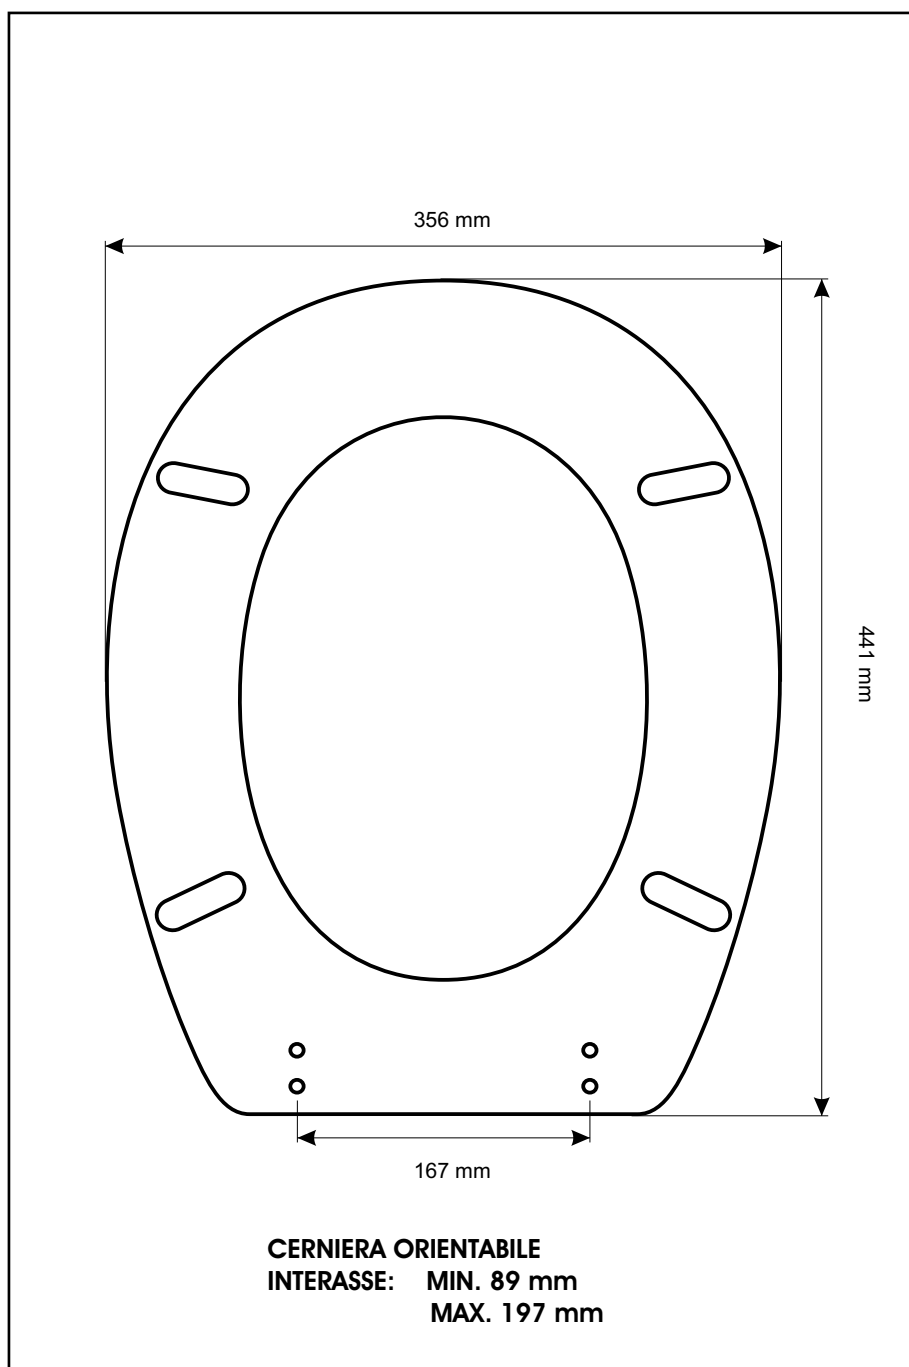

**SCHEMA TECNICA**  
COPRIWATER IN RESINA POLIESTERE

Codice articolo: 40127

Nome articolo: **MAXY STILE**

Azienda: **SCIC**

Cerniera: **UNIVERSALE ESPANSIONE 12 FORO LATERALE**

Paracolpi anteriori: **mm 14 - 2 CHIODI**

Paracolpi posteriori: **mm 14 - 2 CHIODI**

CERNIERA

PARACOLPI ANTERIORI

PARACOLPI POSTERIORI