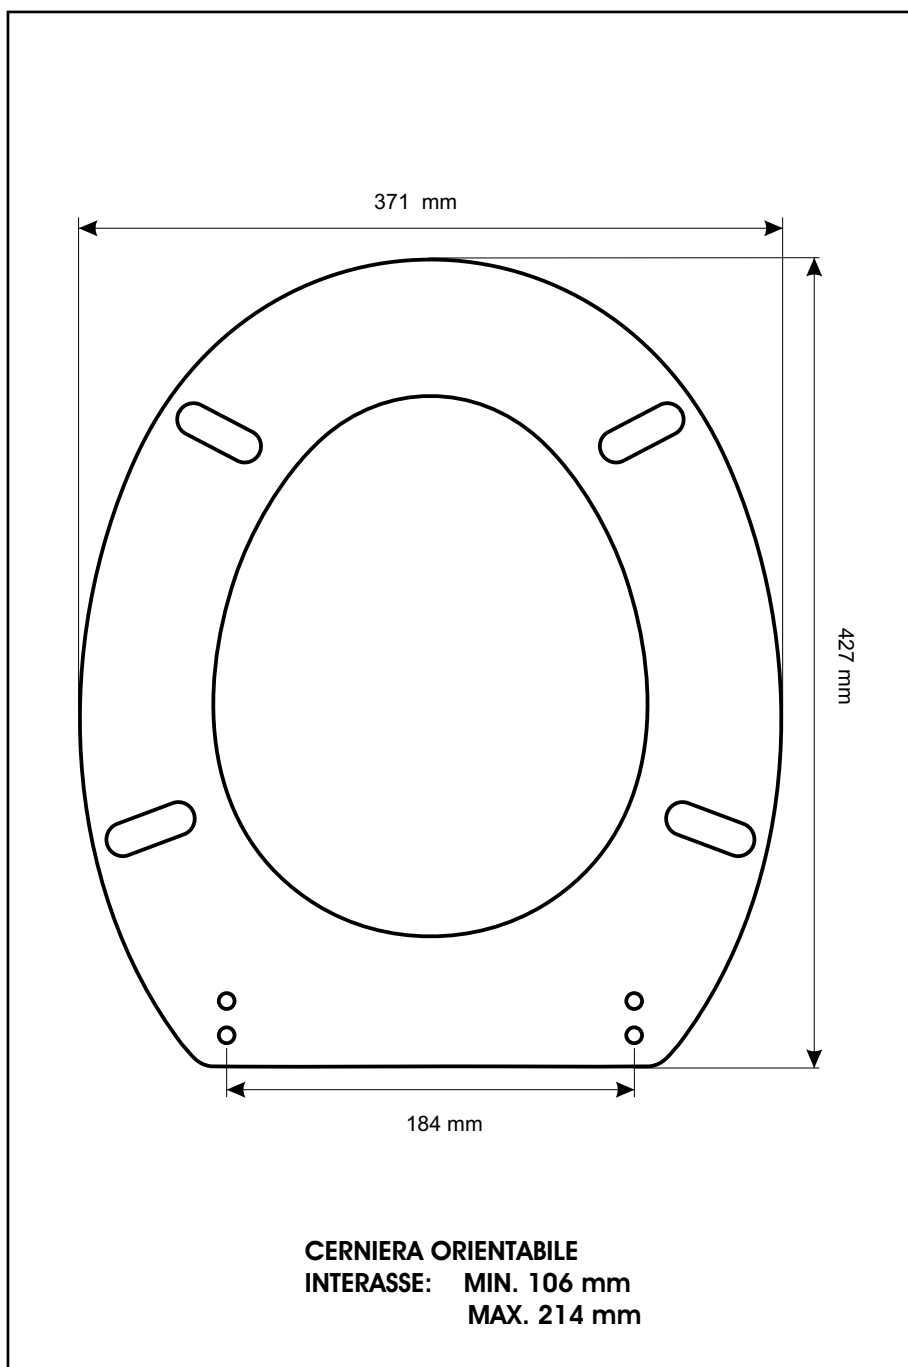

SCHEDA TECNICA
COPRIWATER IN RESINA POLIESTERE

Codice articolo: **3915N**

Nome articolo: **TAO**

Azienda: **SCALA**

Cerniera: **UNIVERSALE CON VITE IN TESTA**

Paracolpi anteriori: **mm 10 - 2 CHIODI**

Paracolpi posteriori: **mm 10 - 2 CHIODI**