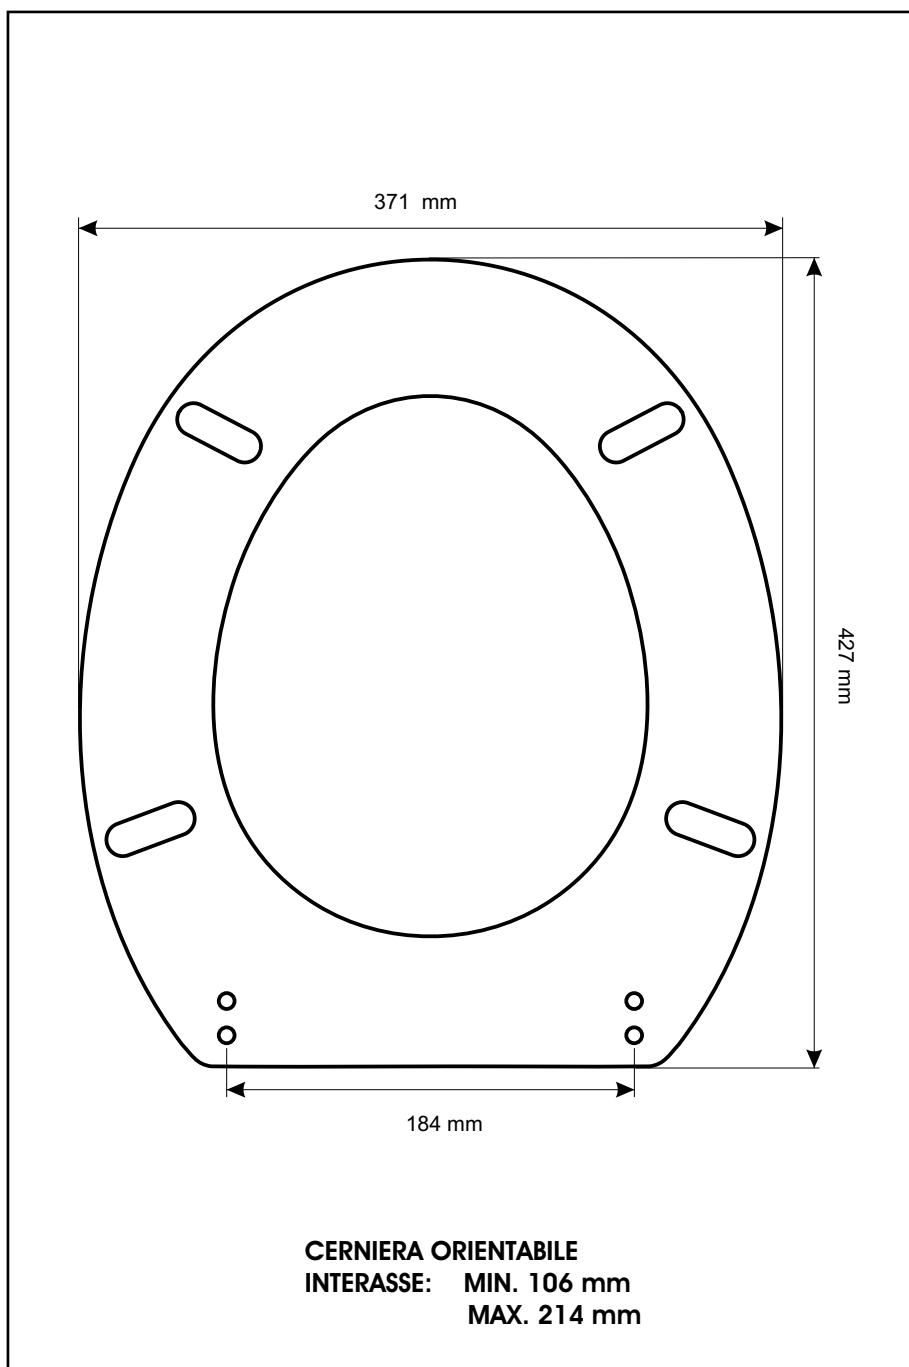

**SCHEDA TECNICA**  
COPRIWATER IN RESINA POLIESTERE

Codice articolo: **3915N**  
Nome articolo: **LONGA**  
Azienda: **SCALA**  
Cerniera: **UNIVERSALE CON VITE IN TESTA**  
Paracolpi anteriori: **mm 10 - 2 CHIODI**  
Paracolpi posteriori: **mm 10 - 2 CHIODI**

CERNIERA

PARACOLPI ANTERIORI

PARACOLPI POSTERIORI