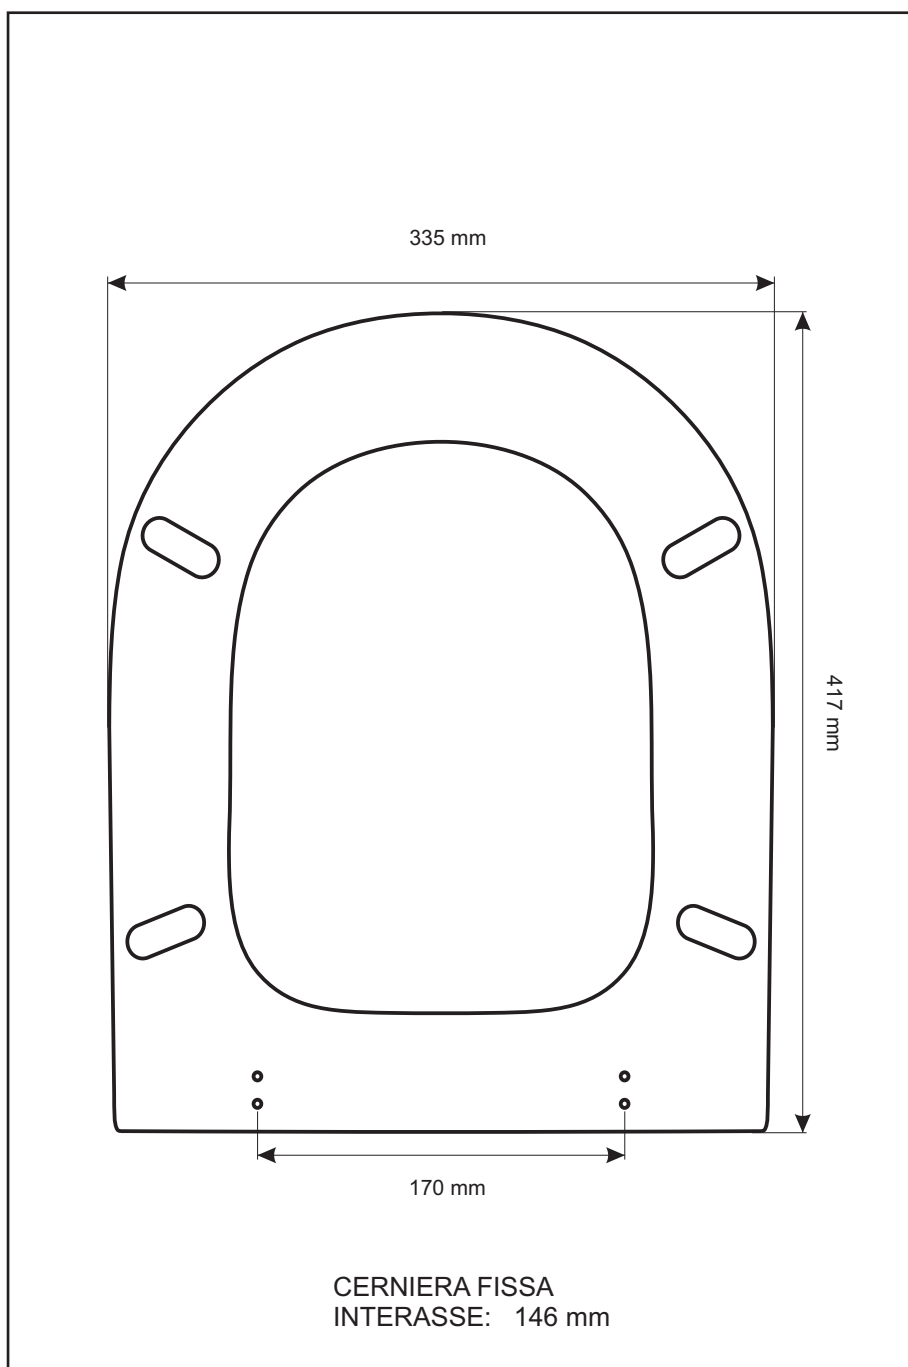

SCHEDA TECNICA
COPRIWATER IN RESINA POLIESTERE

Codice articolo: **38140**
Nome articolo: **DORA**
Azienda: **ARCHIADE**
Cerniera: **CLIO**
Paracolpi anteriori: **inclinati - 2 CHIODI**
Paracolpi posteriori: **inclinati - 2 CHIODI**