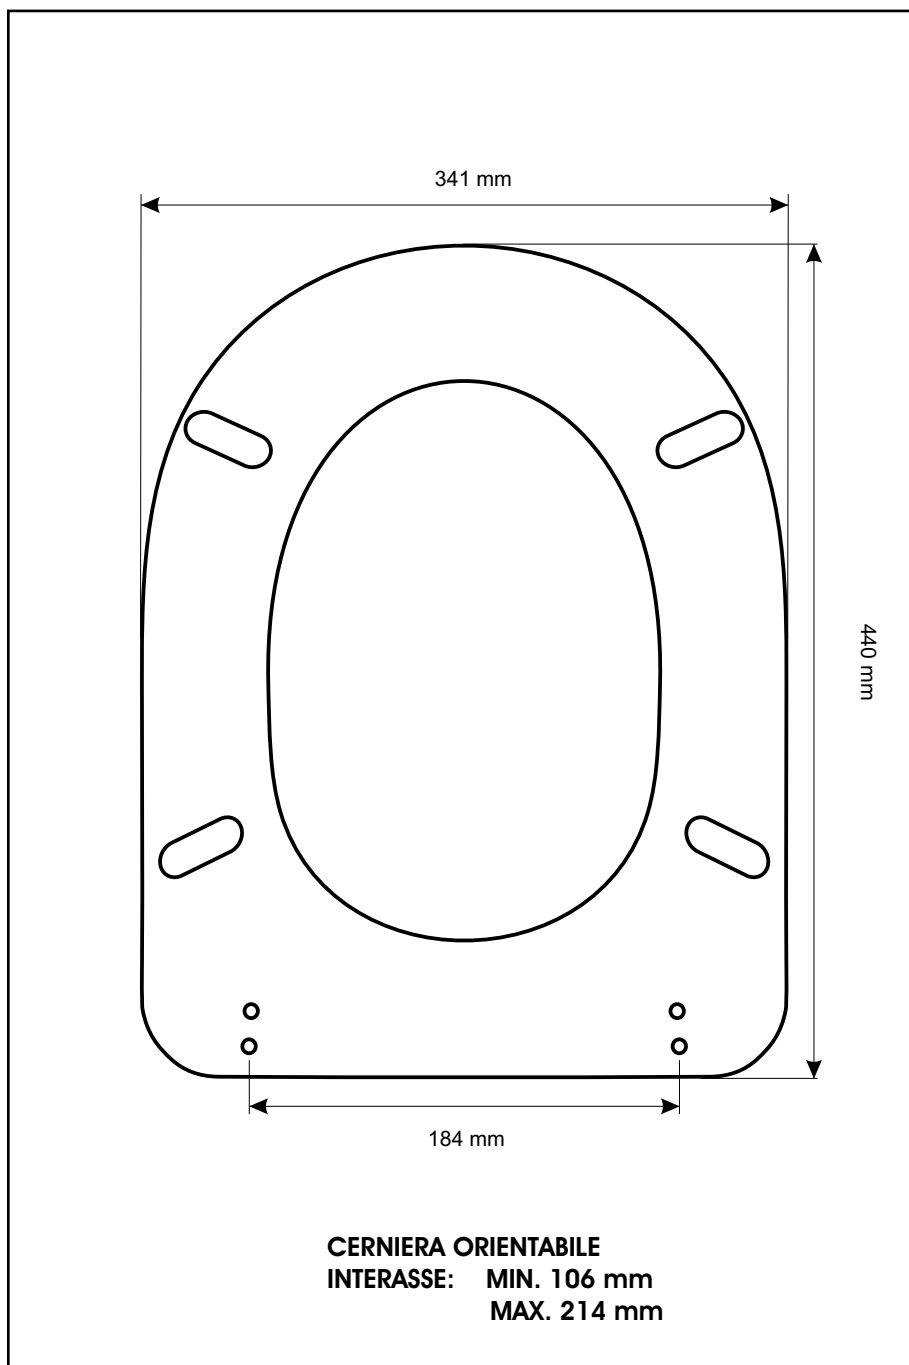

SCHEDA TECNICA
COPRIWATER IN RESINA POLIESTERE

Codice articolo: **38139**

Nome articolo: **MARINA**

Azienda: **ARCHIADE**

Cerniera: **UNIVERSALE CON VITE IN TESTA**

Paracolpi anteriori: **mm 08 - 2 CHIODI**

Paracolpi posteriori: **mm 10 - 2 CHIODI**

CERNIERA

PARACOLPI ANTERIORI

PARACOLPI POSTERIORI