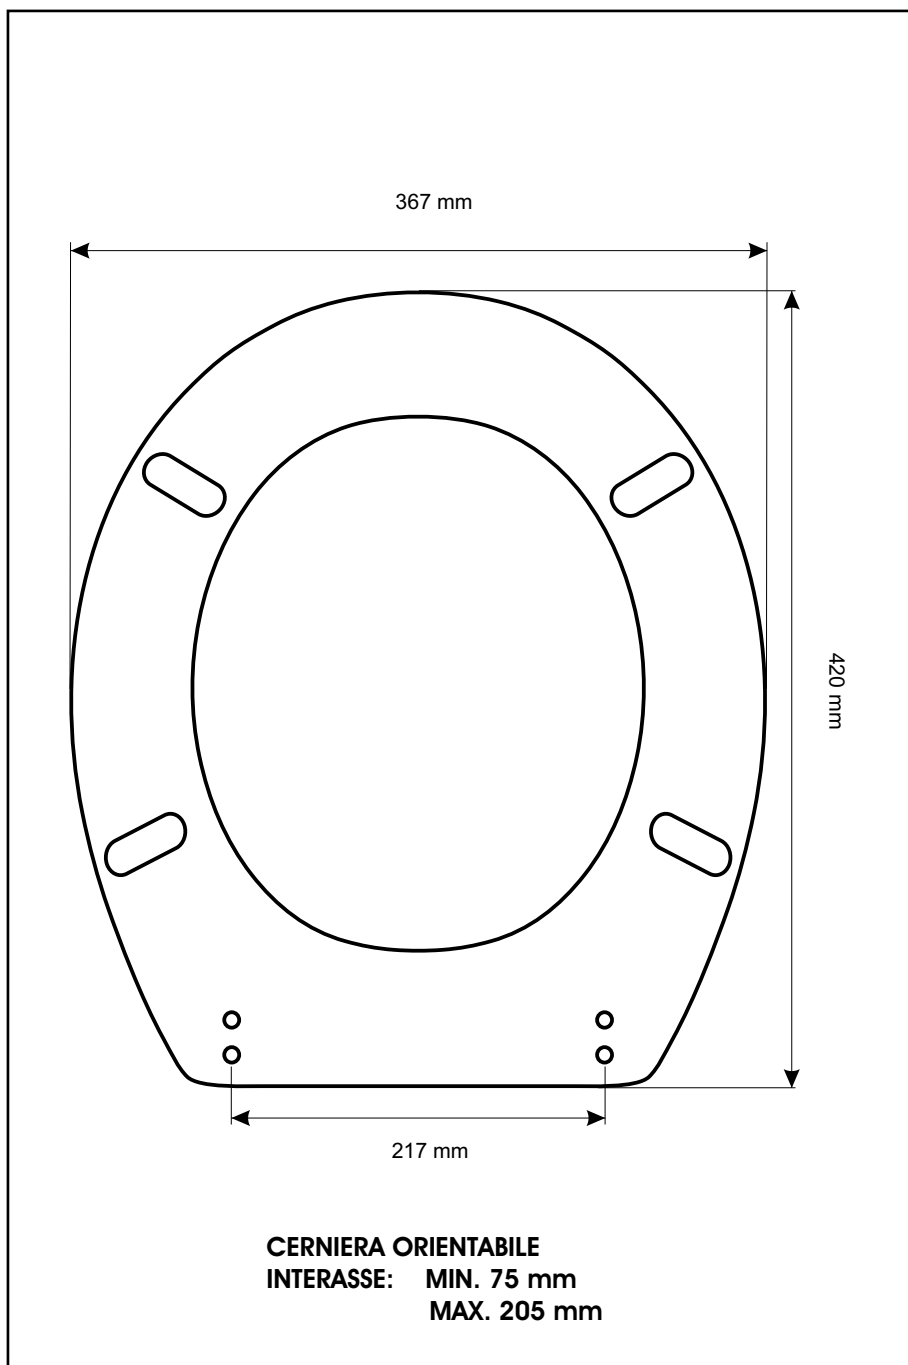

SCHEDA TECNICA
COPRIWATER IN RESINA POLIESTERE

Codice articolo: 38125

Nome articolo: **KERAFIN**

Azienda: **ARCHIADE**

Cerniera: **CERNIERA T 230 KIT 8 VITE 65**

Paracolpi anteriori: **mm 10 - 2 CHIODI**

Paracolpi posteriori: **mm 10 - 2 CHIODI**

CERNIERA

PARACOLPI ANTERIORI

PARACOLPI POSTERIORI