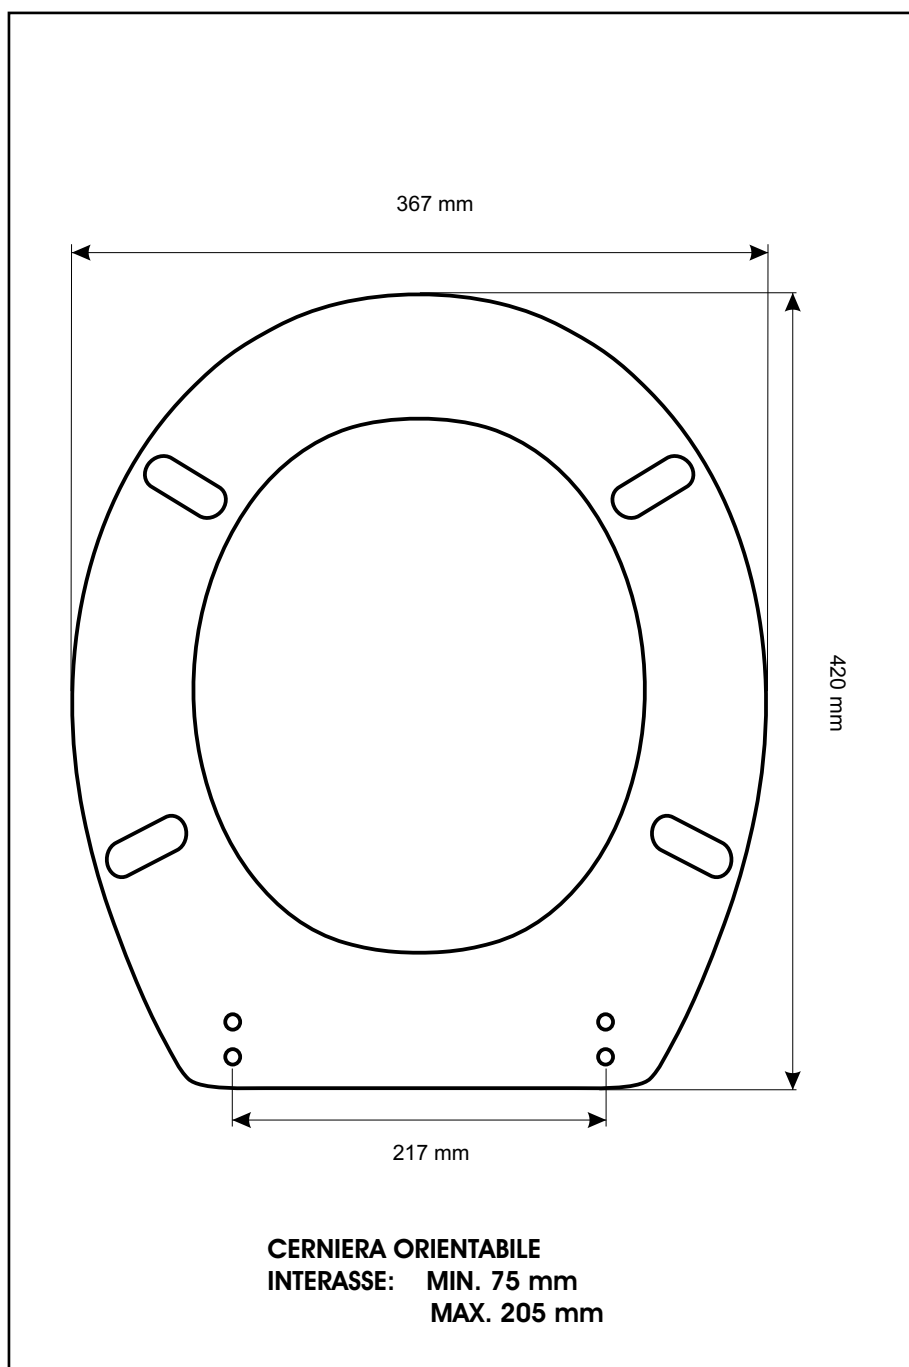

SCHEDA TECNICA
COPRIWATER IN RESINA POLIESTERE

Codice articolo: **38125**

Nome articolo: **FLAVIA**

Azienda: **ARCHIADE**

Cerniera: **CERNIERA T 230 KIT 8 VITE 65**

Paracolpi anteriori: **mm 10 - 2 CHIODI**

Paracolpi posteriori: **mm 10 - 2 CHIODI**

CERNIERA

PARACOLPI ANTERIORI

PARACOLPI POSTERIORI