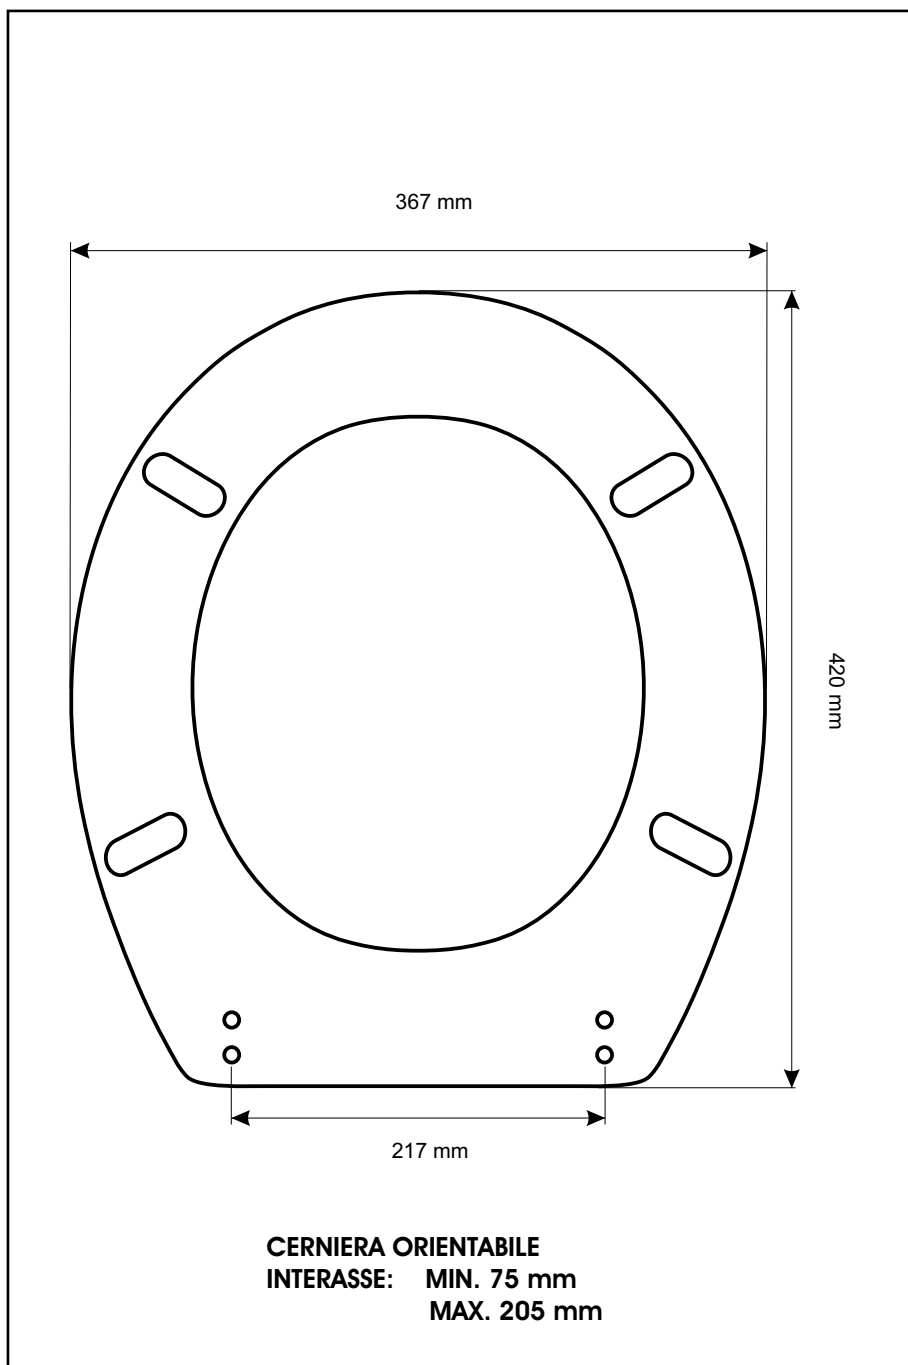

SCHEDA TECNICA
COPRIWATER IN RESINA POLIESTERE

Codice articolo: **38125**

Nome articolo: **FABIA**

Azienda: **ARCHIADE**

Cerniera: **CERNIERA T 230 KIT 8 VITE 65**

Paracolpi anteriori: **mm 10 - 2 CHIODI**

Paracolpi posteriori: **mm 10 - 2 CHIODI**

CERNIERA

PARACOLPI ANTERIORI

PARACOLPI POSTERIORI