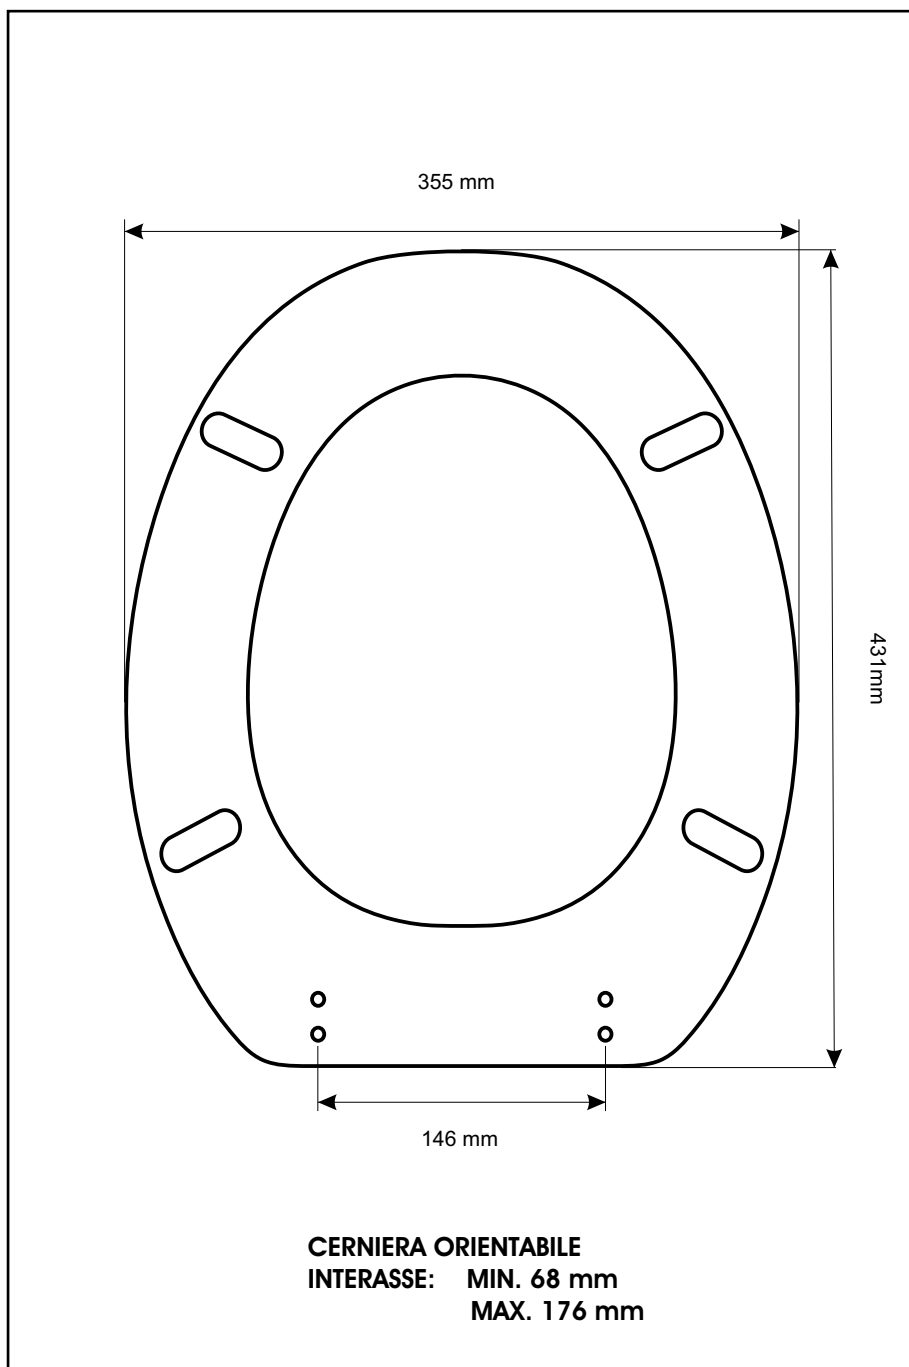

**SCHEDA TECNICA**  
COPRIWATER IN RESINA POLIESTERE

Codice articolo: 38119

Nome articolo: FLAMINIA

Azienda: ARCHIADE

Cerniera: UNIVERSALE CON VITE IN TESTA

Paracolpi anteriori: mm 12 - 2 CHIODI

Paracolpi posteriori: mm 12 - 2 CHIODI

CERNIERA

PARACOLPI ANTERIORI

PARACOLPI POSTERIORI