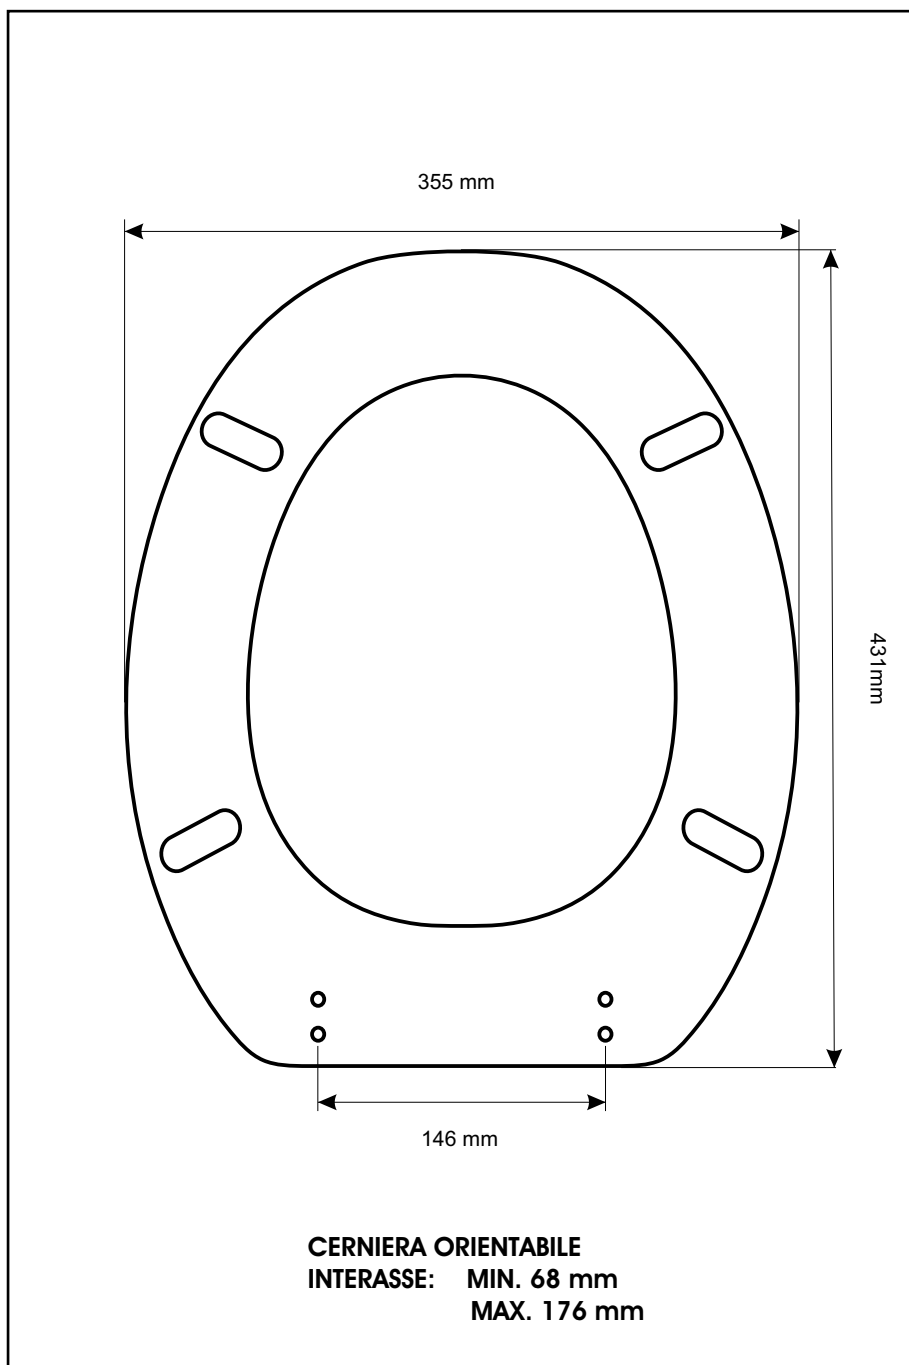

SCHEDA TECNICA
COPRIWATER IN RESINA POLIESTERE

Codice articolo: 38119

Nome articolo: FAUSTA

Azienda: ARCHIADE

Cerniera: UNIVERSALE CON VITE IN TESTA

Paracolpi anteriori: mm 12 - 2 CHIODI

Paracolpi posteriori: mm 12 - 2 CHIODI

CERNIERA

PARACOLPI ANTERIORI

PARACOLPI POSTERIORI