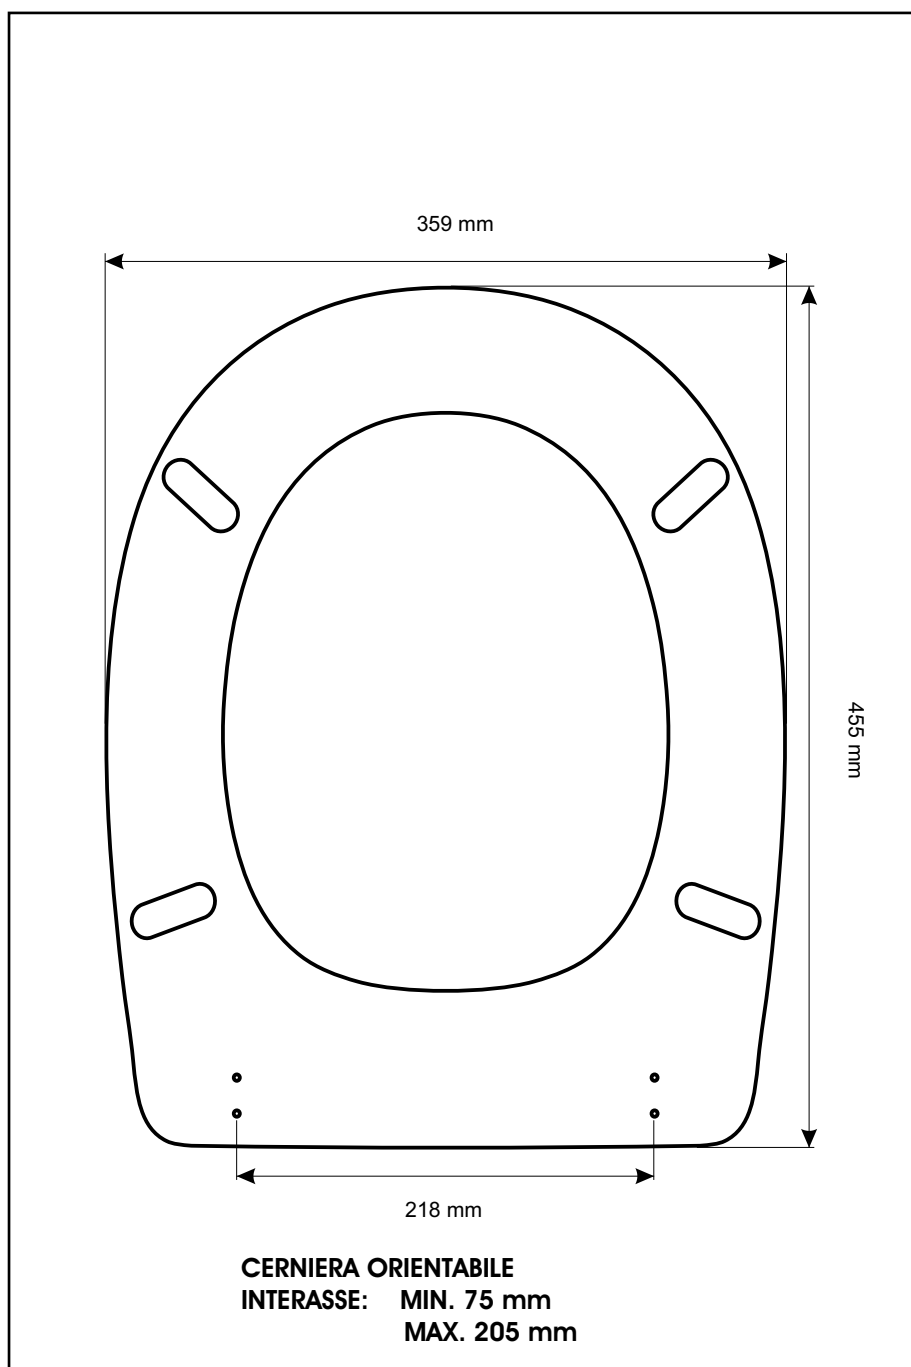

**SCHEDA TECNICA**  
COPRIWATER IN RESINA POLIESTERE

Codice articolo: 38118

Nome articolo: **SOSPESA**

Azienda: **ARCHIADE**

Cerniera: **CERNIERA T230 KIT H9 VITE 65**

Paracolpi anteriori: **mm 10 - 2 CHIODI**

Paracolpi posteriori: **mm 10 - 2 CHIODI**

CERNIERA

PARACOLPI ANTERIORI

PARACOLPI POSTERIORI