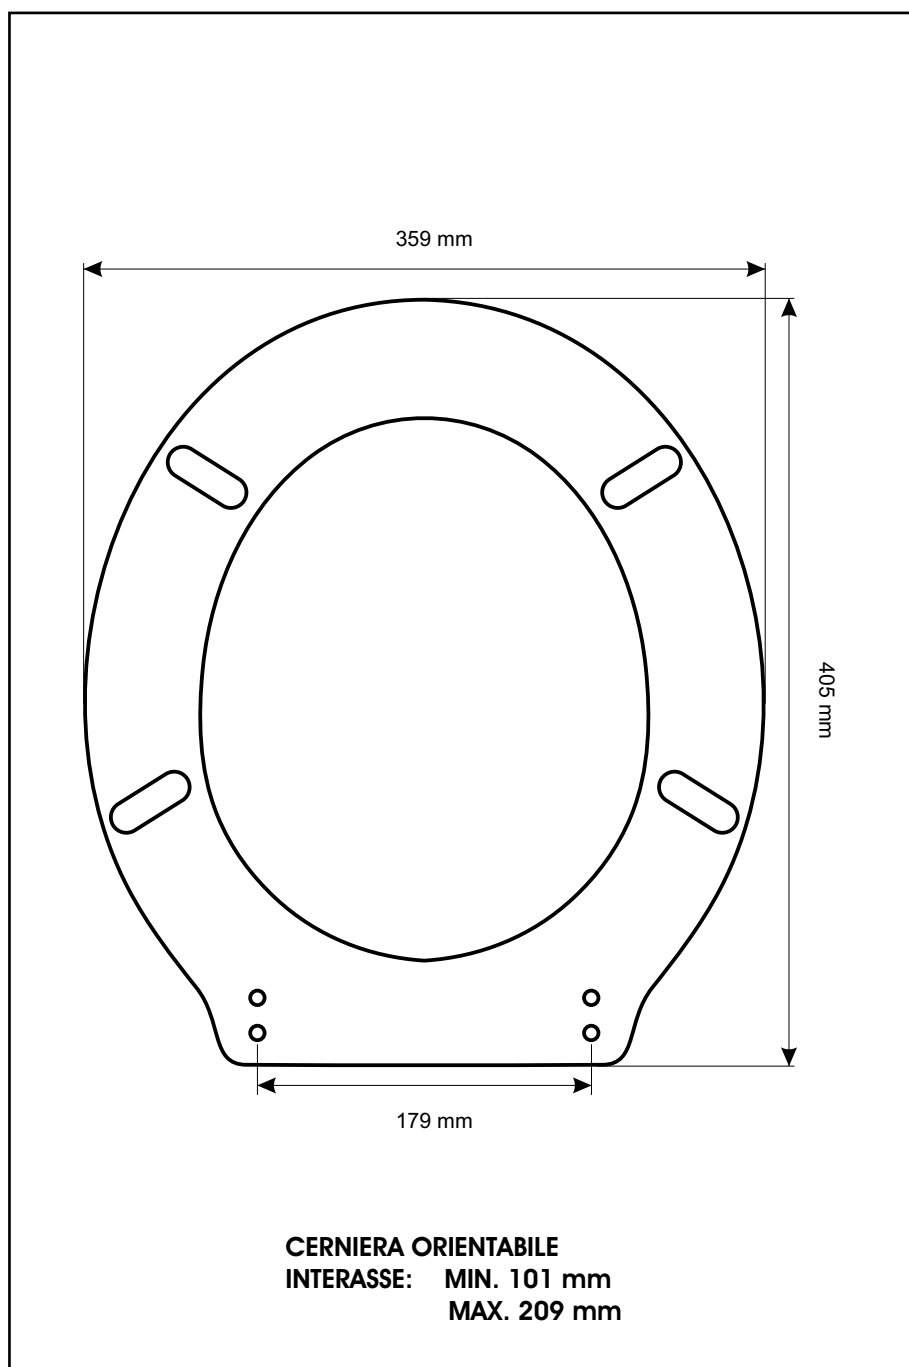

**SCHEDA TECNICA**  
COPRIWATER IN RESINA POLIESTERE

Codice articolo: 381122

Nome articolo: PALLADIO

Azienda: ARCHIADE

Cerniera: UNIVERSALE CON VITE IN TESTA

Paracolpi anteriori: mm 10 - 2 CHIODI

Paracolpi posteriori: mm 10 - 2 CHIODI