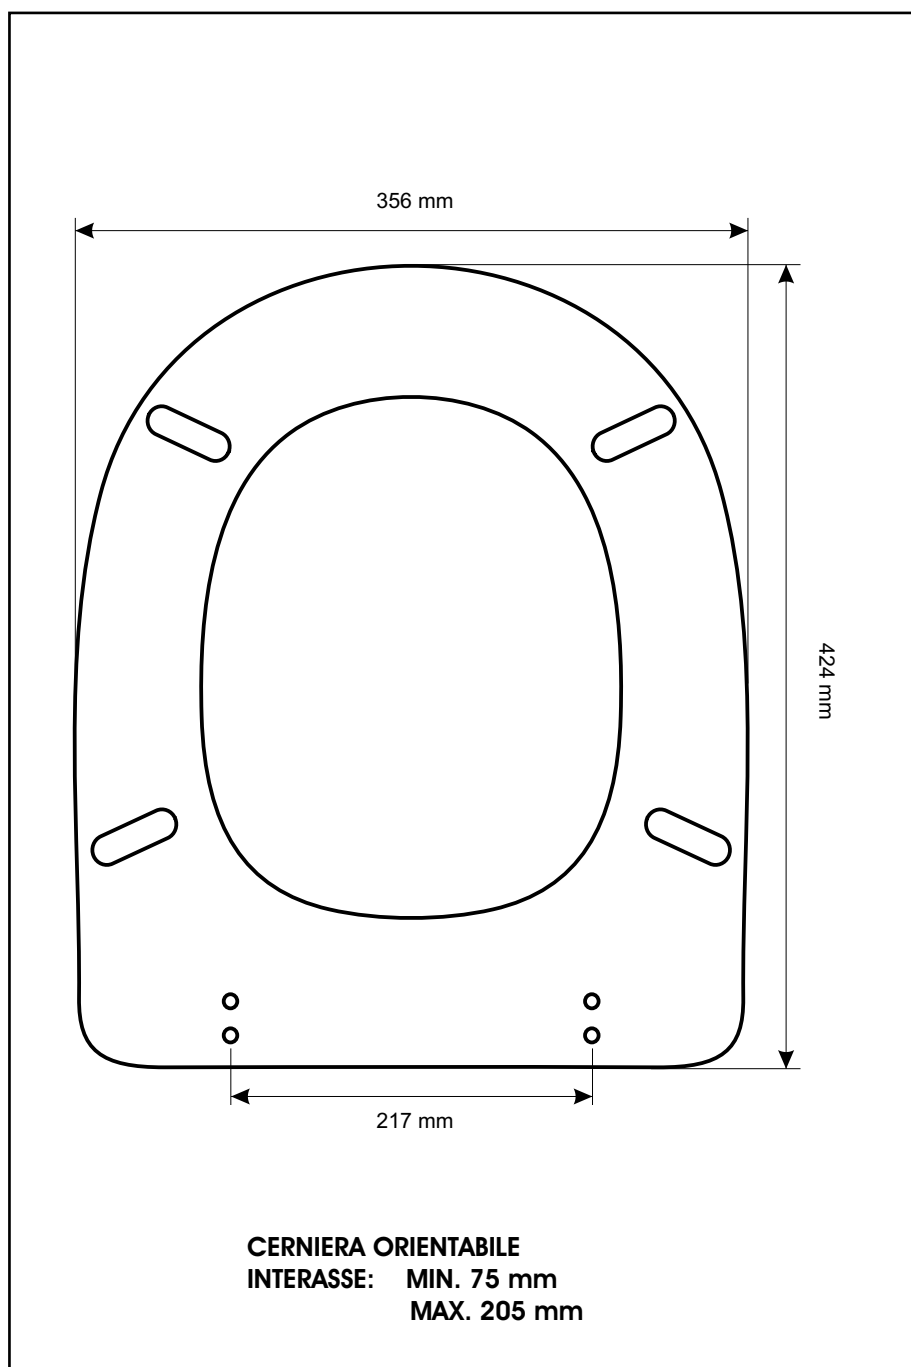

SCHEDA TECNICA
COPRIWATER IN RESINA POLIESTERE

Codice articolo: 371179
Nome articolo: **MERIDIAN**
Azienda: **ROCA**
Cerniera: **CERNIERA T230 KIT 9 VITE 65 EXPA**
Paracolpi anteriori: **mm 08 - 2 CHIODI**
Paracolpi posteriori: **mm 10 - 2 CHIODI**