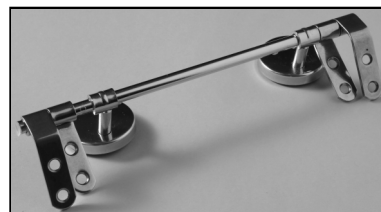

SCHEDA TECNICA
COPRIWATER IN RESINA POLIESTERE

Codice articolo: 371179
Nome articolo: **MERIDIAN**
Azienda: **ROCA**
Cerniera: **CERNIERA T230 KIT 9 VITE 65 EXPA**
Paracolpi anteriori: **mm 08 - 2 CHIODI**
Paracolpi posteriori: **mm 10 - 2 CHIODI**

CERNIERA

PARACOLPI ANTERIORI

PARACOLPI POSTERIORI