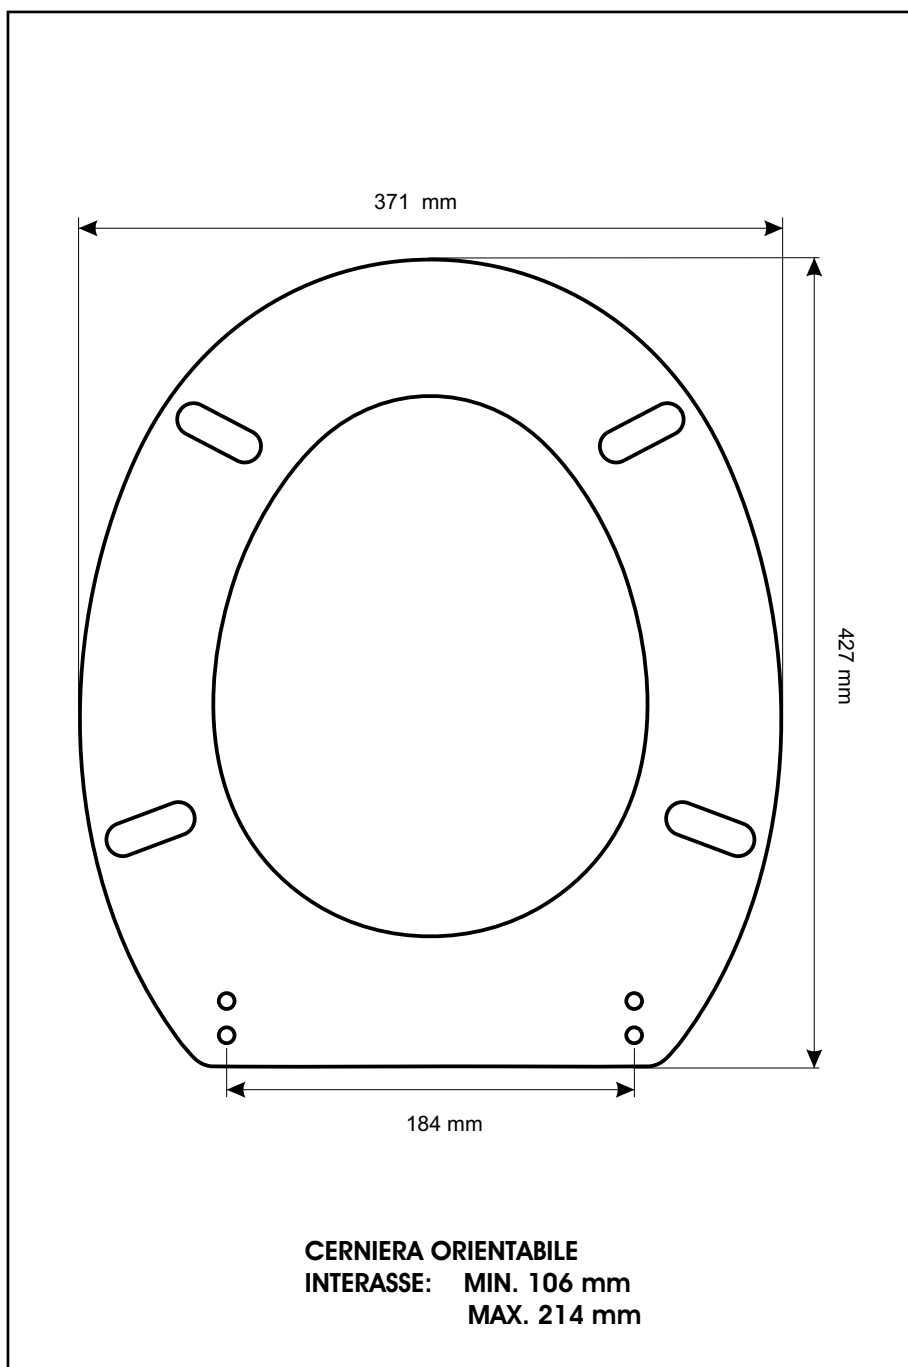

SCHEDA TECNICA
COPRIWATER IN RESINA POLIESTERE

Codice articolo: **3615N**

Nome articolo: **GARDENA**

Azienda: **POZZI GINORI**

Cerniera: **UNIVERSALE CON VITE IN TESTA**

Paracolpi anteriori: **mm 10 - 2 CHIODI**

Paracolpi posteriori: **mm 10 - 2 CHIODI**

CERNIERA

PARACOLPI ANTERIORI

PARACOLPI POSTERIORI