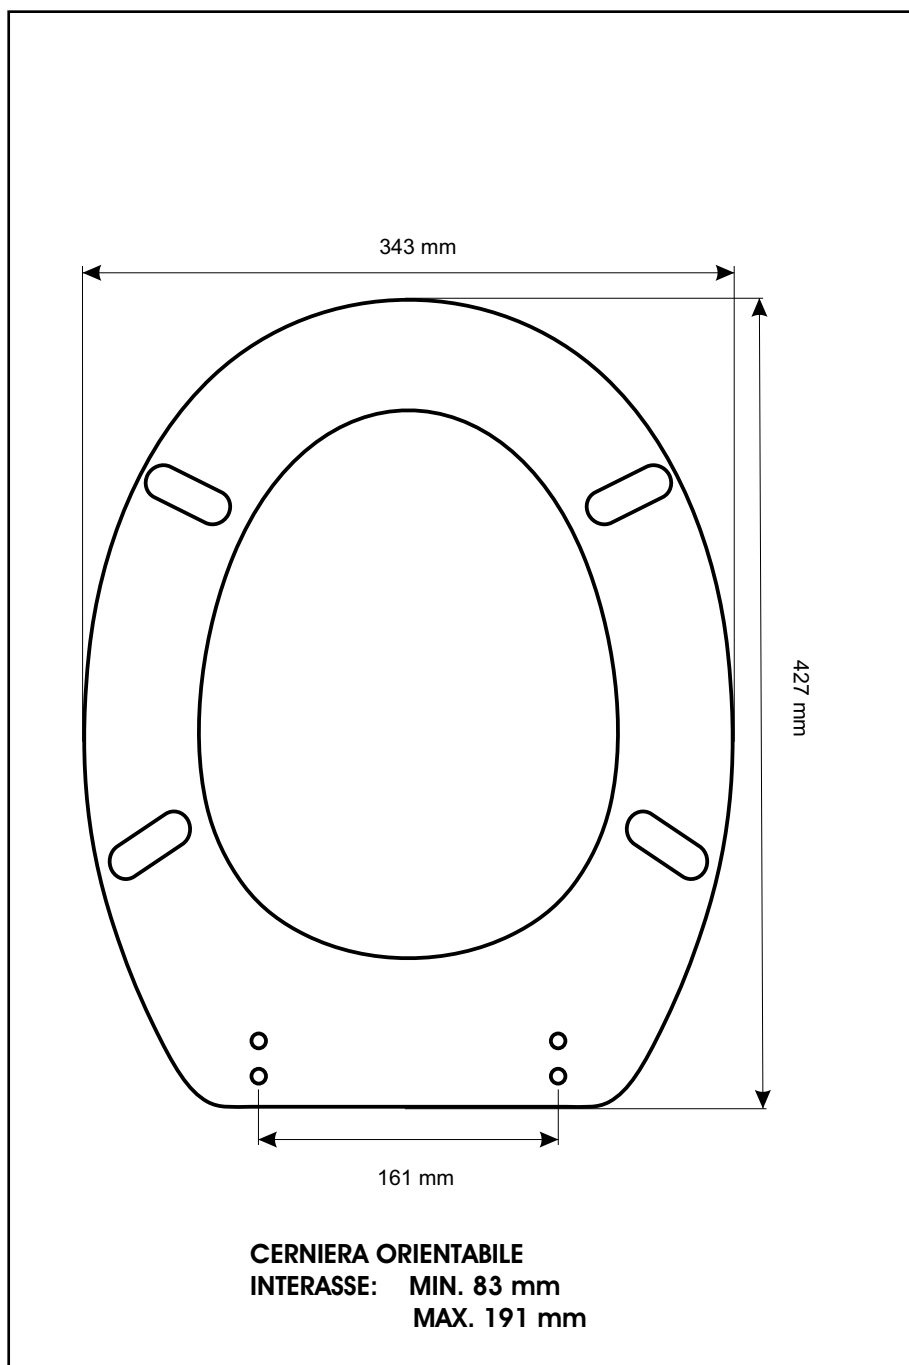

SCHEDA TECNICA
COPRIWATER IN RESINA POLIESTERE

Codice articolo: 36145

Nome articolo: IDRO

Azienda: POZZI GINORI

Cerniera: UNIVERSALE CON VITE IN TESTA

Paracolpi anteriori: mm 10 - 2 CHIODI

Paracolpi posteriori: mm 12 - 2 CHIODI

CERNIERA

PARACOLPI ANTERIORI

PARACOLPI POSTERIORI