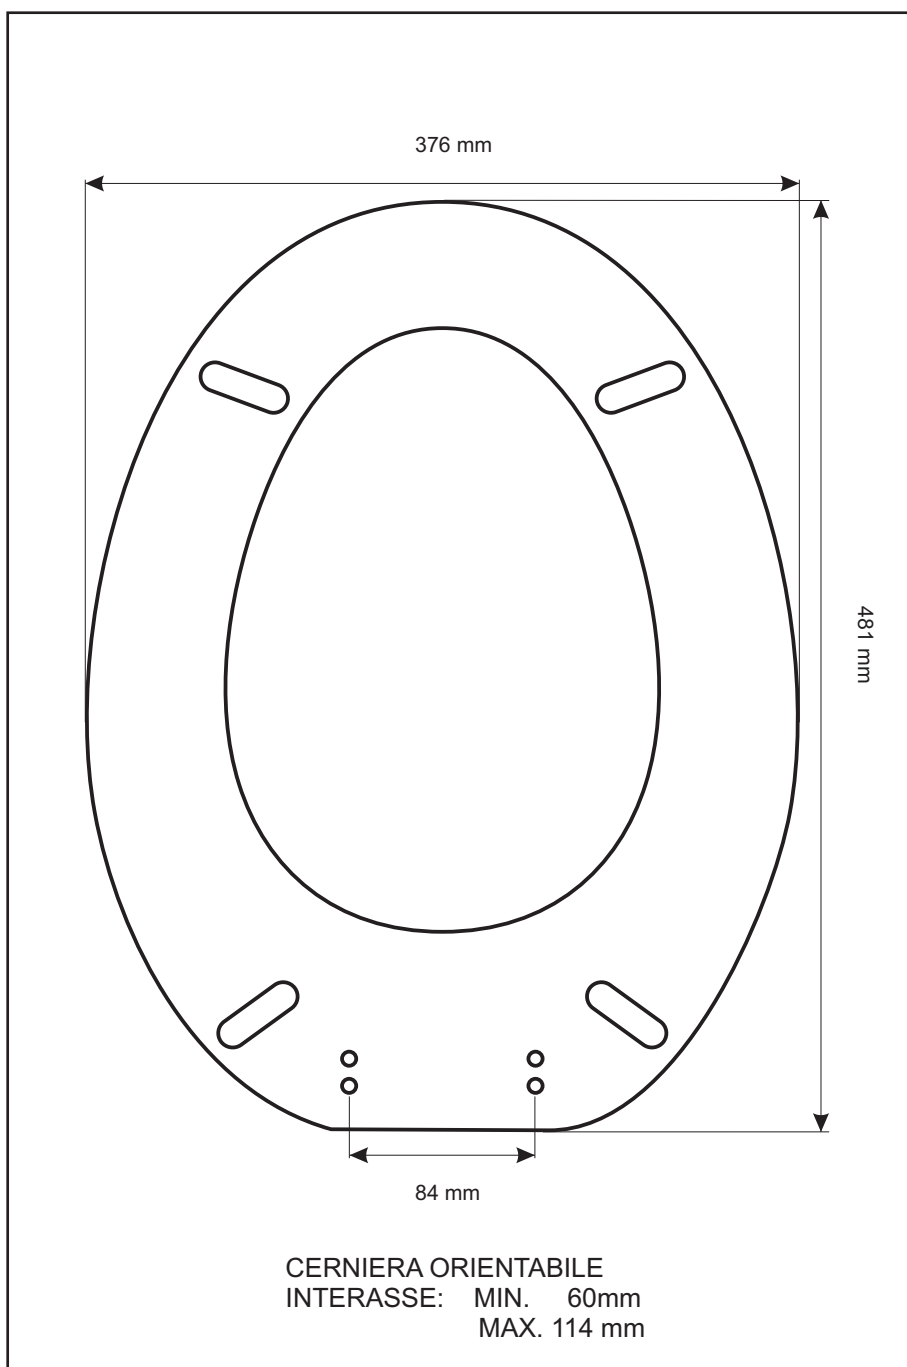

SCHEDA TECNICA
COPRIWATER IN RESINA POLIESTERE

Codice articolo: **36134**

Nome articolo: **ULTRA**

Azienda: **POZZI GINORI**

Cerniera: **UNIVERSALE CON VITE IN TESTA**

Paracolpi anteriori: **mm 12 - 2 CHIODI**

Paracolpi posteriori: **mm 12 - 2 CHIODI**

CERNIERA

PARACOLPI ANTERIORI

PARACOLPI POSTERIORI