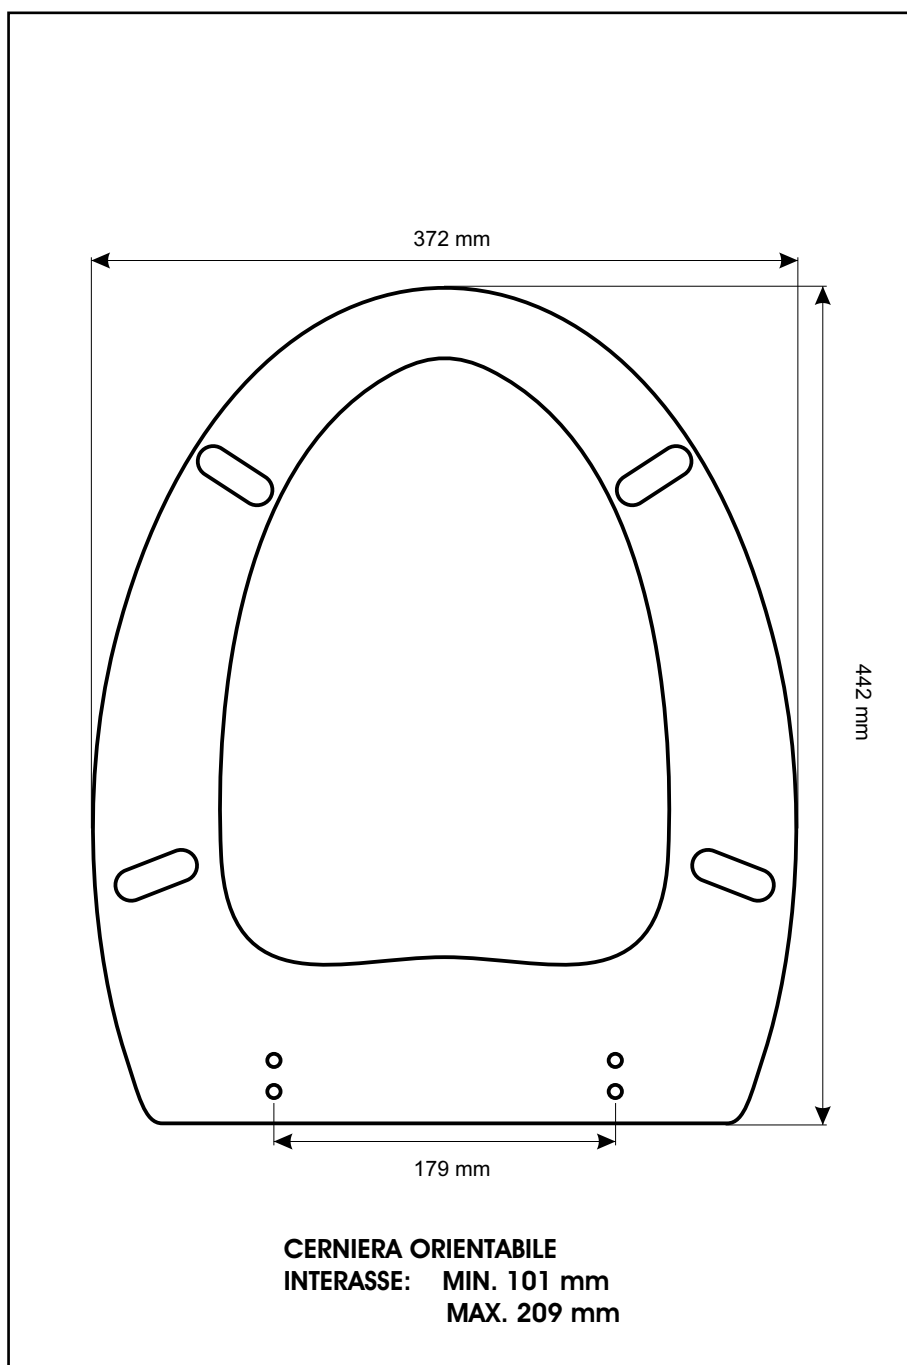

**SCHEDA TECNICA**  
COPRIWATER IN RESINA POLIESTERE

Codice articolo: **36133NO**

Nome articolo: **ALFEO MB**

Azienda: **POGGI GINORI**

Cerniera: **UNIVERSALE ESPANSIONE 14 FORO LATERALE**

Paracolpi anteriori: **mm 08 - 2 CHIODI**

Paracolpi posteriori: **mm 10 - 2 CHIODI**

CERNIERA

PARACOLPI ANTERIORI

PARACOLPI POSTERIORI