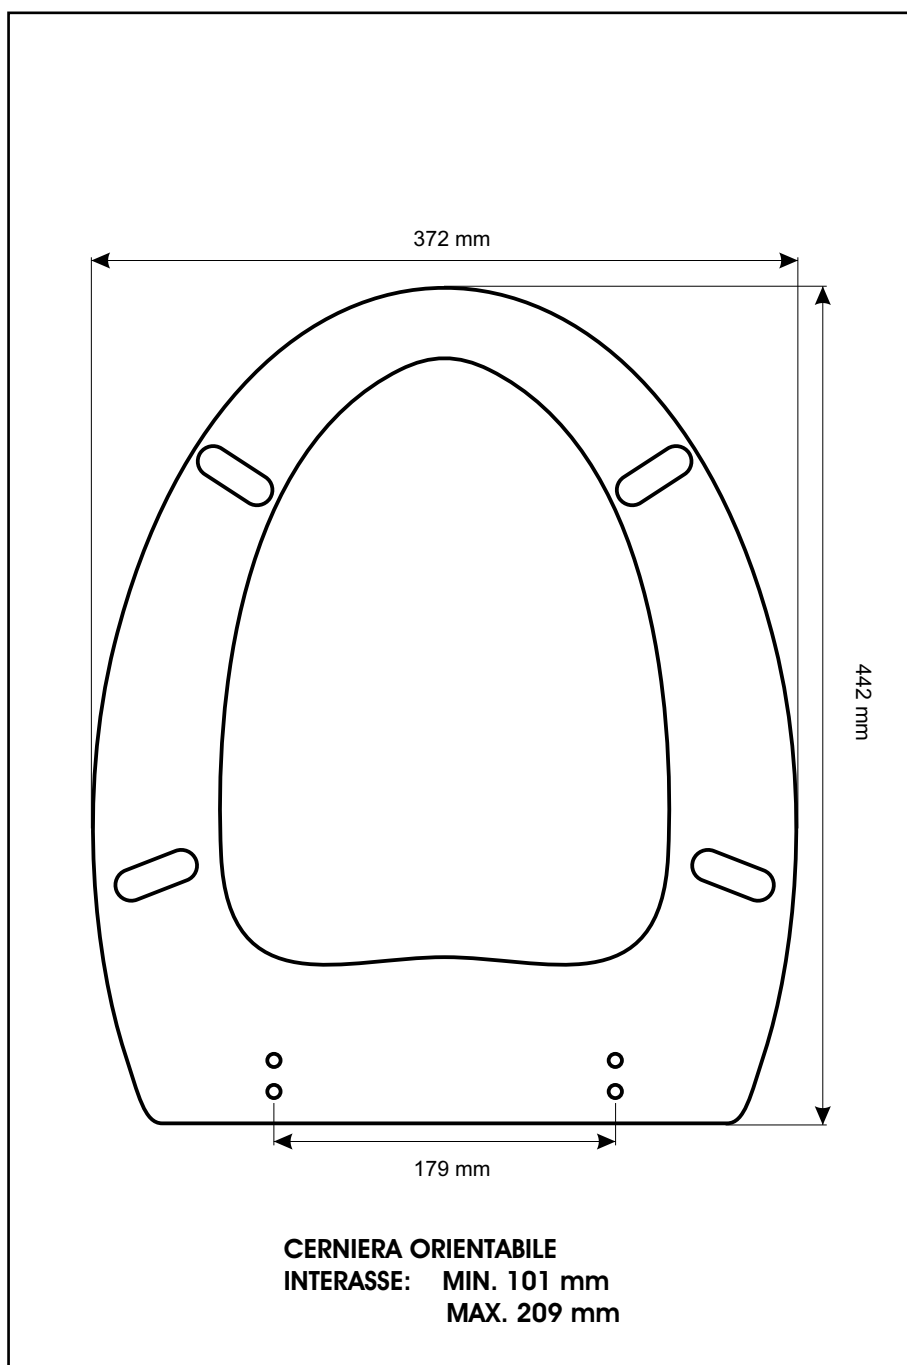

**SCHEDA TECNICA**  
COPRIWATER IN RESINA POLIESTERE

Codice articolo: **36133N**

Nome articolo: **MITO**

Azienda: **POZZI GINORI**

Cerniera: **UNIVERSALE CON VITE IN TESTA**

Paracolpi anteriori: **inclinati - 2 CHIODI**

Paracolpi posteriori: **inclinati - 2 CHIODI**

CERNIERA

PARACOLPI ANTERIORI

PARACOLPI POSTERIORI