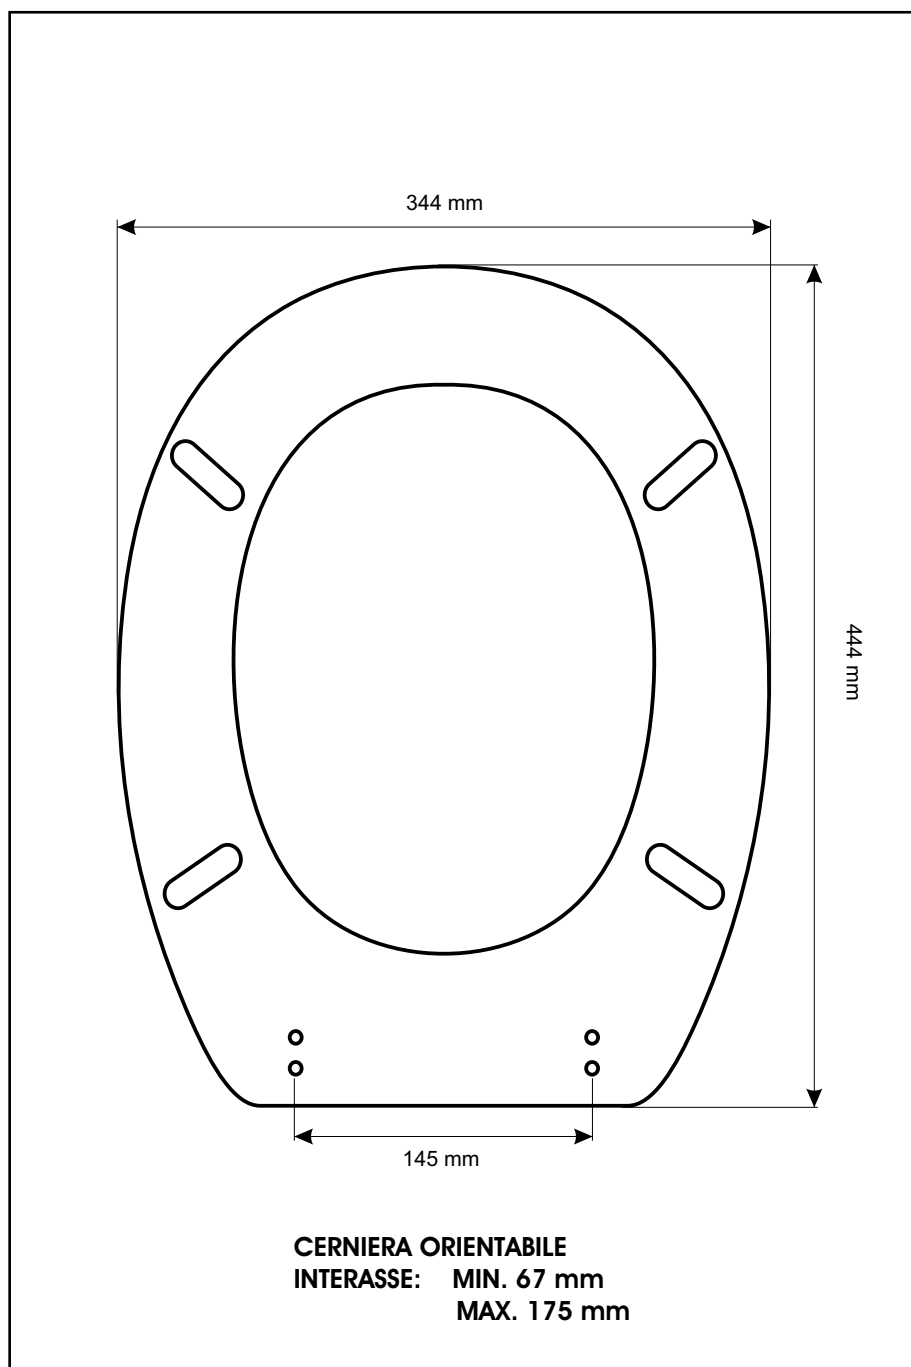

SCHEDA TECNICA
COPRIWATER IN RESINA POLIESTERE

Codice articolo: 36131
Nome articolo: **PIEMONTESINA**
Azienda: **POZZI GINORI**
Cerniera: **UNIVERSALE CON VITE IN TESTA**
Paracolpi anteriori: **mm 12 - 2 CHIODI**
Paracolpi posteriori: **mm 12 - 2 CHIODI**

CERNIERA

PARACOLPI ANTERIORI

PARACOLPI POSTERIORI