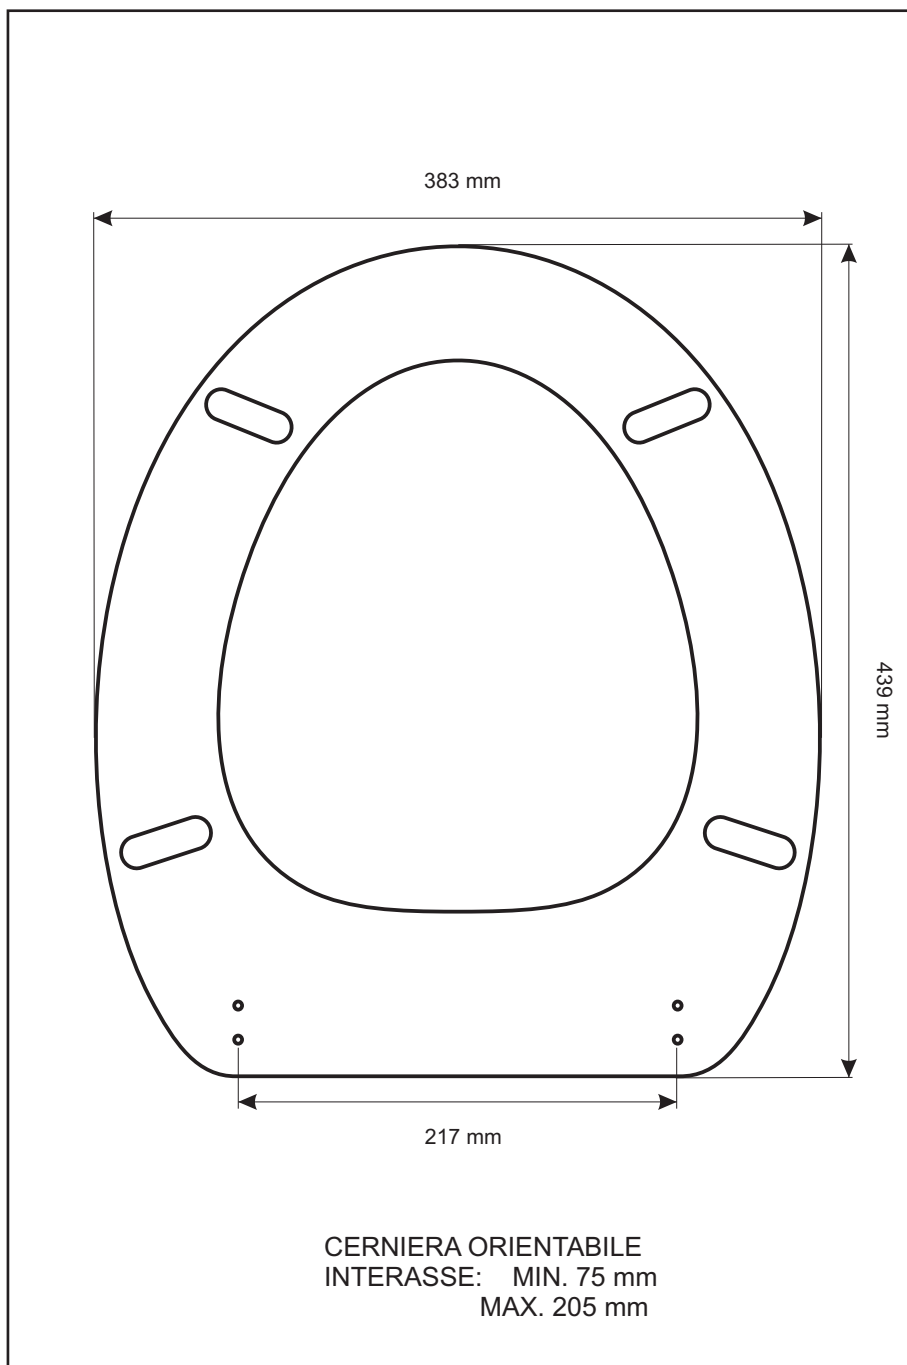

SCHEMA TECNICA
COPRIWATER IN RESINA POLIESTERE

Codice articolo: **36130**

Nome articolo: **CURVA**

Azienda: **POZZI GINORI**

Cerniera: **CERNIERA T230 KIT 9 VITE 65**

Paracolpi anteriori: **mm 10 - 2 CHIODI**

Paracolpi posteriori: **mm 10 - 2 CHIODI**

CERNIERA

PARACOLPI ANTERIORI

PARACOLPI POSTERIORI