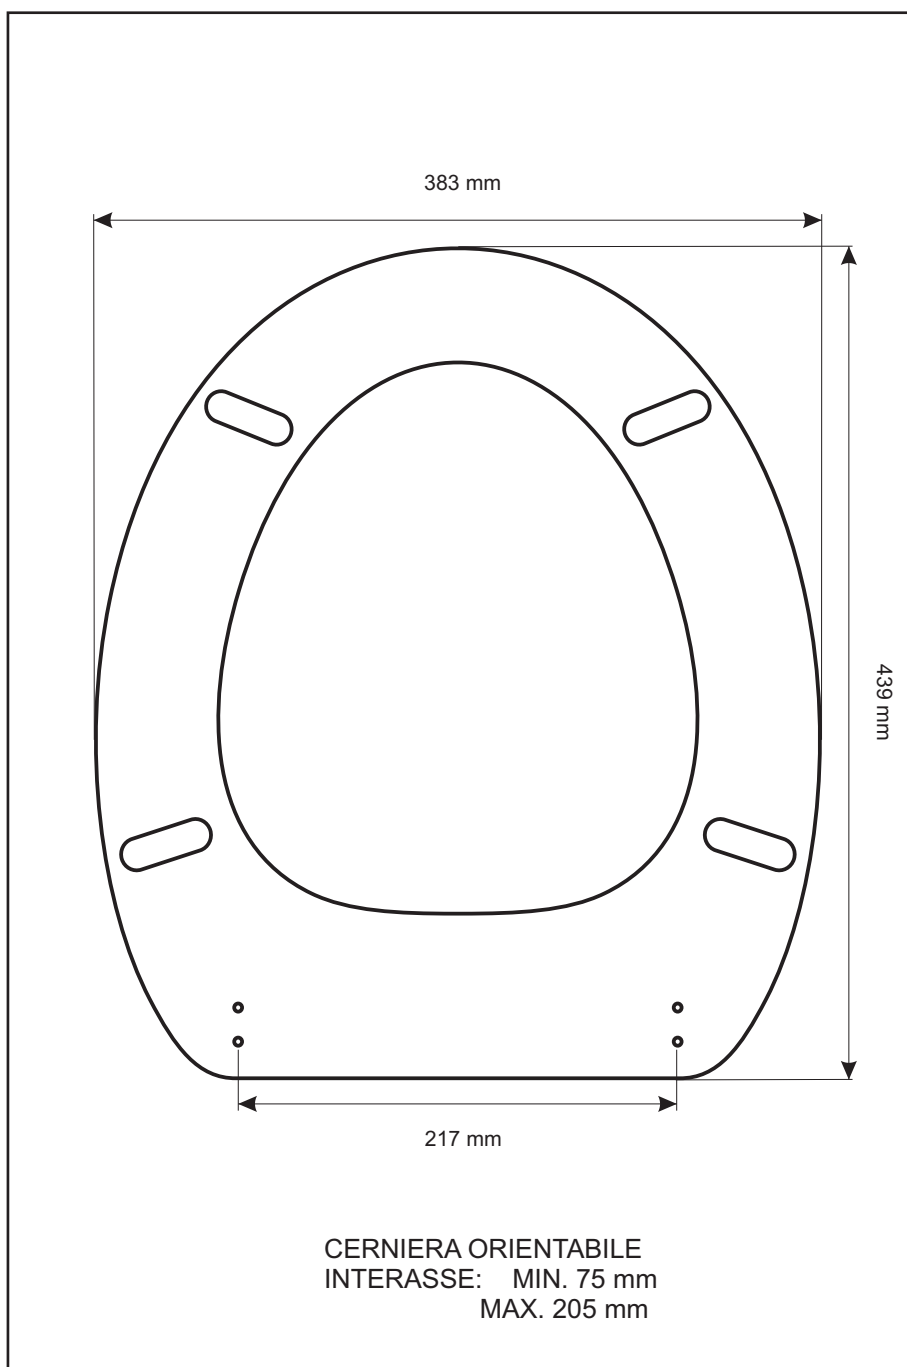

SCHEMA TECNICA
COPRIWATER IN RESINA POLIESTERE

Codice articolo: **36130**

Nome articolo: **CERVINIA**

Azienda: **POZZI GINORI**

Cerniera: **CERNIERA T230 KIT 9 VITE 65**

Paracolpi anteriori: **mm 10 - 2 CHIODI**

Paracolpi posteriori: **mm 10 - 2 CHIODI**

CERNIERA

PARACOLPI ANTERIORI

PARACOLPI POSTERIORI