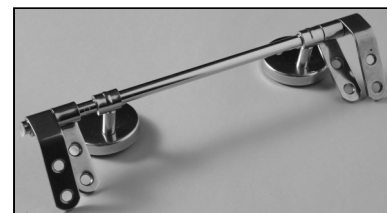

SCHEDA TECNICA
COPRIWATER IN RESINA POLIESTERE

Codice articolo: **36125**
Nome articolo: **MONVISO**
Azienda: **POZZI GINORI**
Cerniera: **CERNIERA T 230 KIT 8 VITE 65**
Paracolpi anteriori: **mm 10 - 2 CHIODI**
Paracolpi posteriori: **mm 10 - 2 CHIODI**

CERNIERA

PARACOLPI ANTERIORI

PARACOLPI POSTERIORI