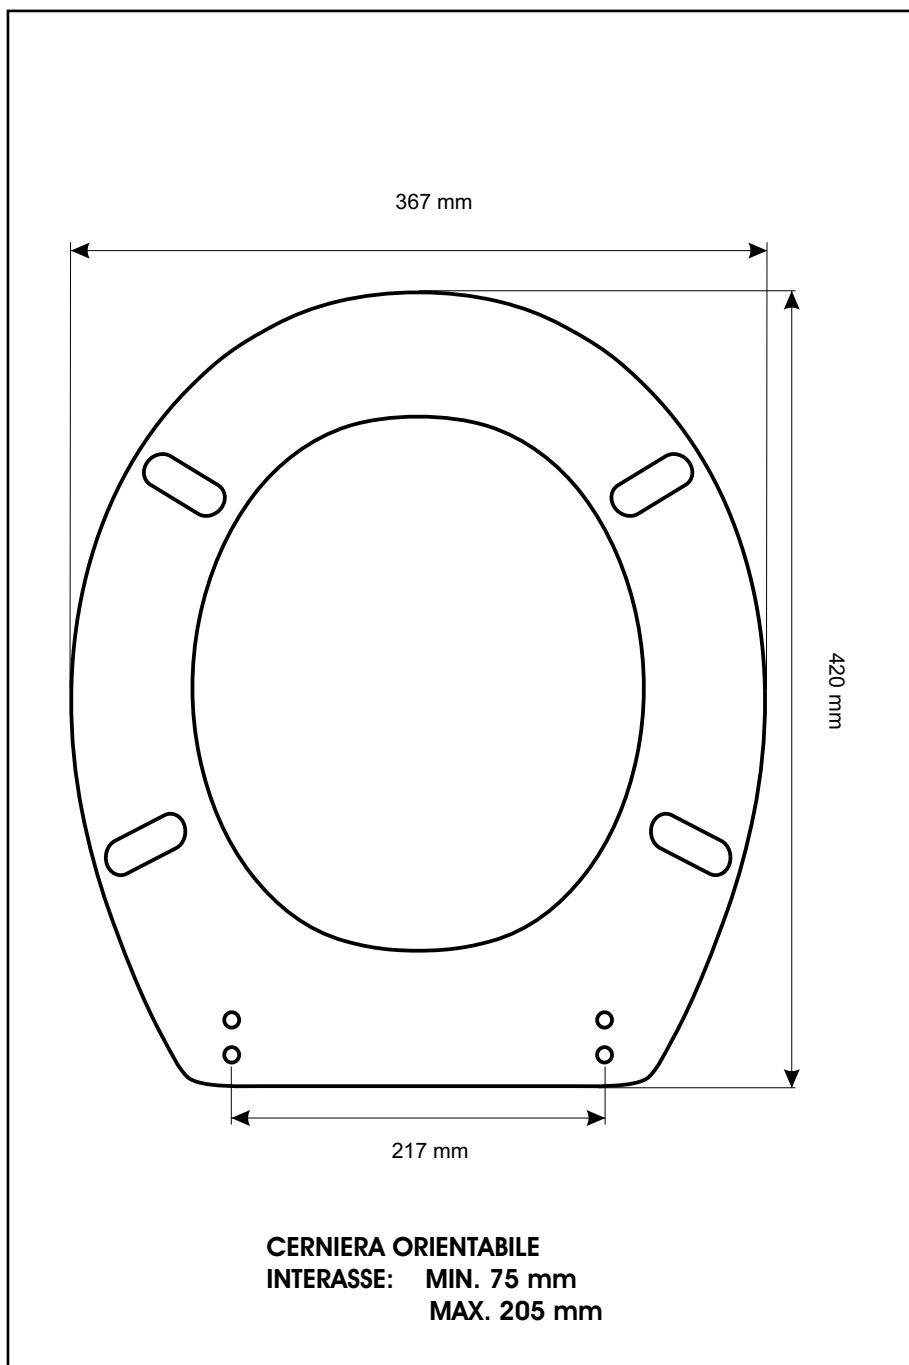

SCHEDA TECNICA
COPRIWATER IN RESINA POLIESTERE

Codice articolo: **36125**
Nome articolo: **MONVISO**
Azienda: **POZZI GINORI**
Cerniera: **CERNIERA T 230 KIT 8 VITE 65**
Paracolpi anteriori: **mm 10 - 2 CHIODI**
Paracolpi posteriori: **mm 10 - 2 CHIODI**

CERNIERA

PARACOLPI ANTERIORI

PARACOLPI POSTERIORI