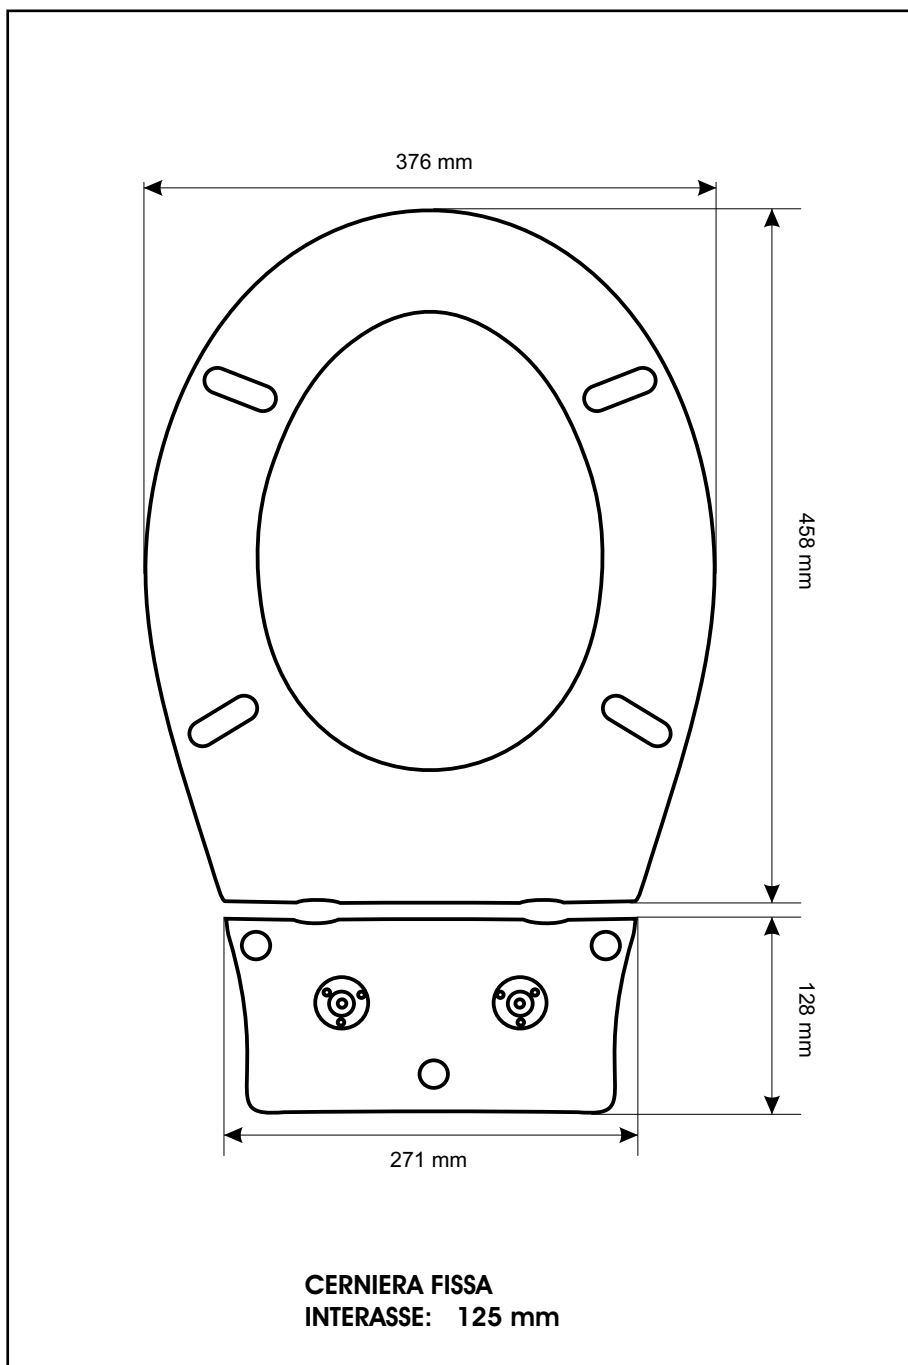

SCHEDA TECNICA
COPRIWATER IN RESINA POLIESTERE

Codice articolo: 36122
Nome articolo: **CONCHIGLIA**
Azienda: **POZZI GINORI**
Cerniera: **OLIVA**
Paracolpi anteriori: **mm 10 - 2 CHIODI**
Paracolpi posteriori: **mm 10 - 2 CHIODI**

CERNIERA

PARACOLPI ANTERIORI

PARACOLPI POSTERIORI