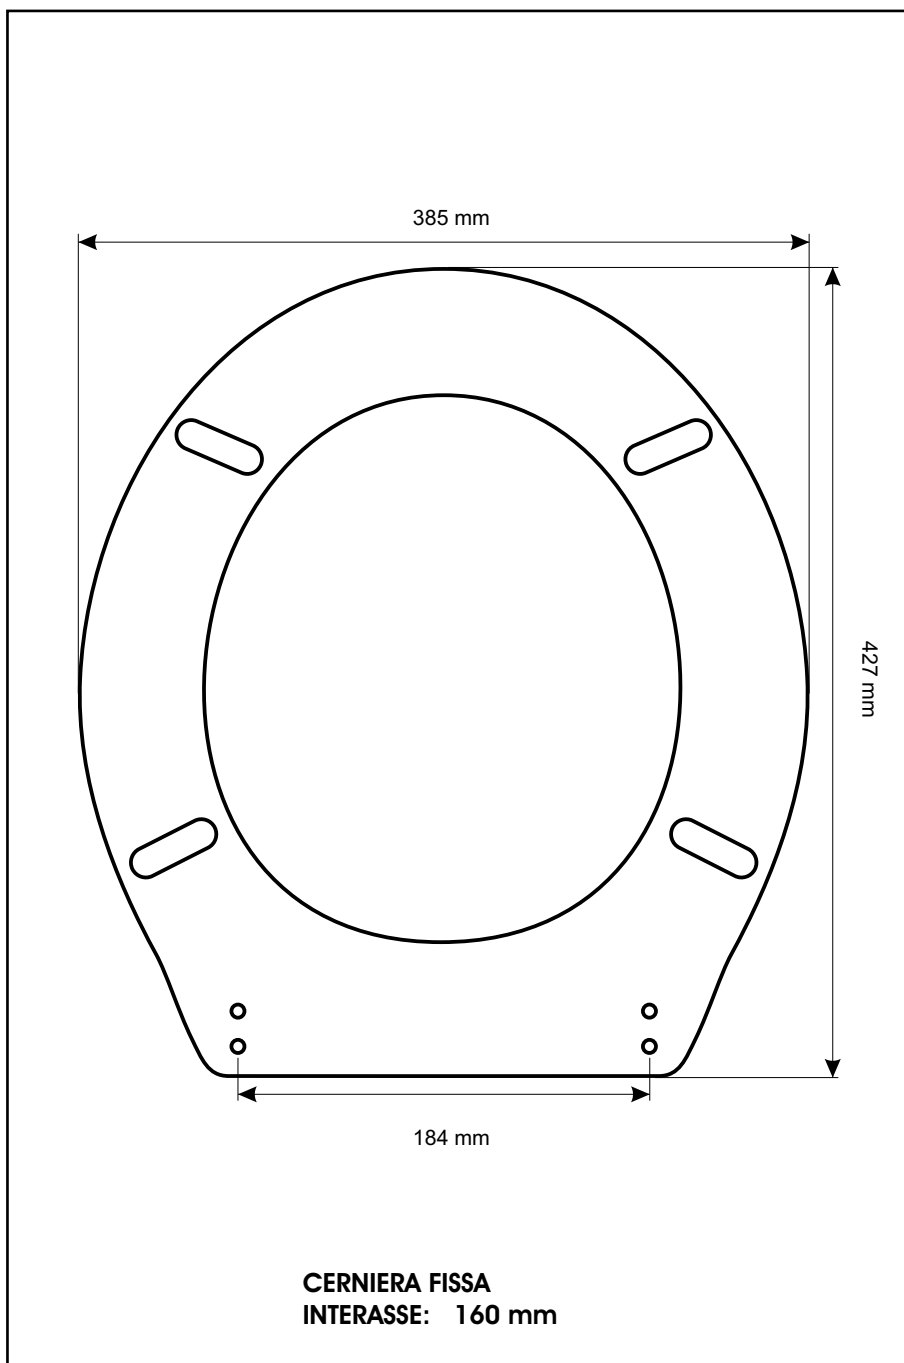

SCHEDA TECNICA
COPRIWATER IN RESINA POLIESTERE

Codice articolo: **361200**
Nome articolo: **MONTEBIANCO**
Azienda: **POZZI GINORI**
Cerniera: **FISSA COMINOTTI**
Paracolpi anteriori: **mm 10 - 2 CHIODI**
Paracolpi posteriori: **mm 10 - 2 CHIODI**

CERNIERA

PARACOLPI ANTERIORI

PARACOLPI POSTERIORI