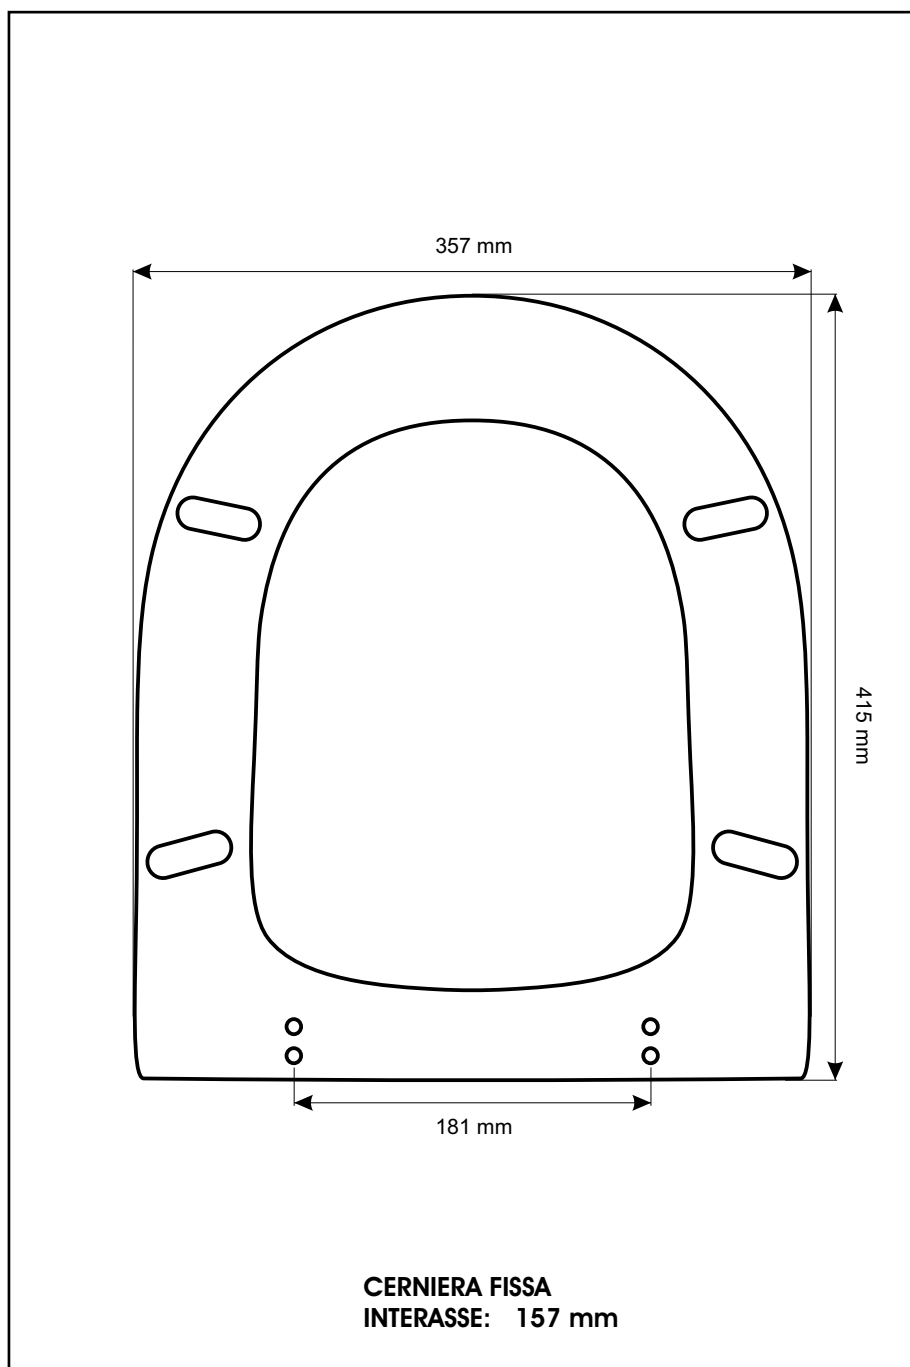

SCHEDA TECNICA
COPRIWATER IN RESINA POLIESTERE

Codice articolo: 361148

Nome articolo: **ATENA**

Azienda: **POZZI GINORI**

Cerniera: **FISSA COMINOTTI**

Paracolpi anteriori: **mm 08 - 2 CHIODI**

Paracolpi posteriori: **mm 08 - 2 CHIODI**