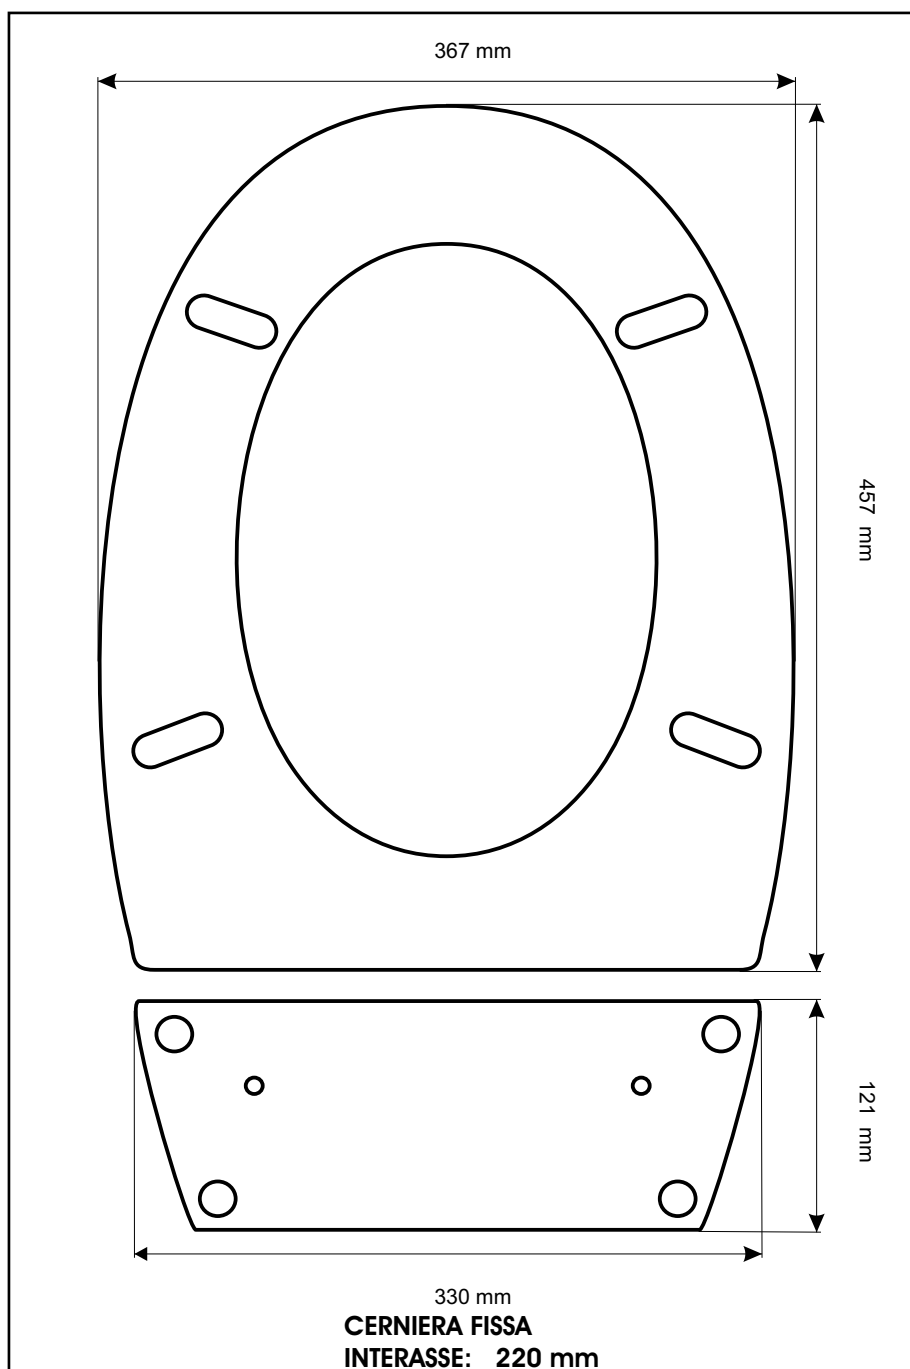

**SCHEMA TECNICA**  
COPRIWATER IN RESINA POLIESTERE

Codice articolo: 36112  
Nome articolo: **OLIMPICA**  
Azienda: **POZZI GINORI**  
Cerniera: **OLIVA**  
Paracolpi anteriori: **mm 08 - 2 CHIODI**  
Paracolpi posteriori: **mm 08 - 2 CHIODI**