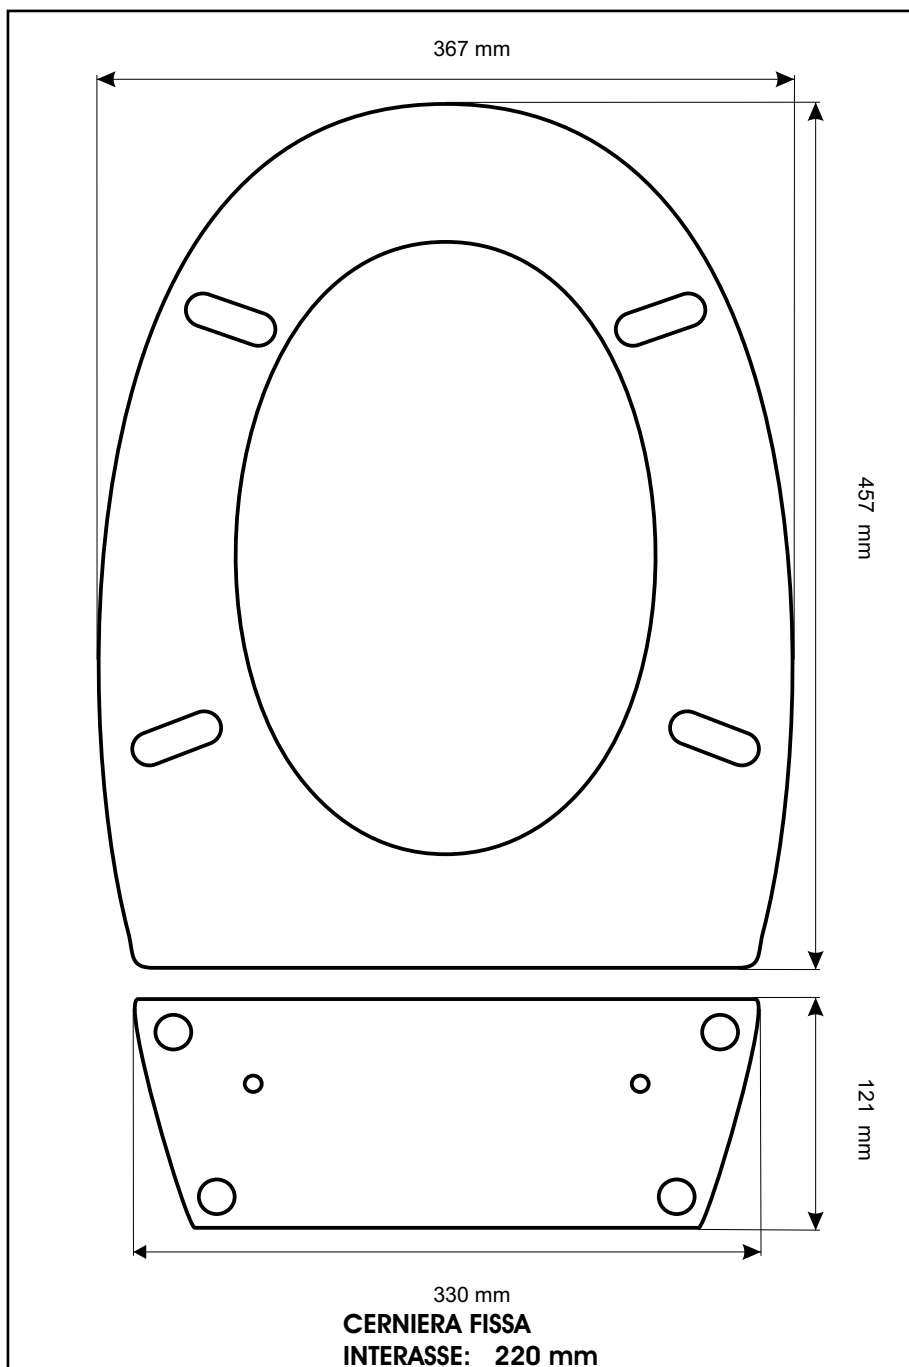

**SCHEMA TECNICA**  
COPRIWATER IN RESINA POLIESTERE

Codice articolo: 36112  
Nome articolo: ALFEO  
Azienda: POZZI GINORI  
Cerniera: OLIVA  
Paracolpi anteriori: mm 08 - 2 CHIODI  
Paracolpi posteriori: mm 08 - 2 CHIODI