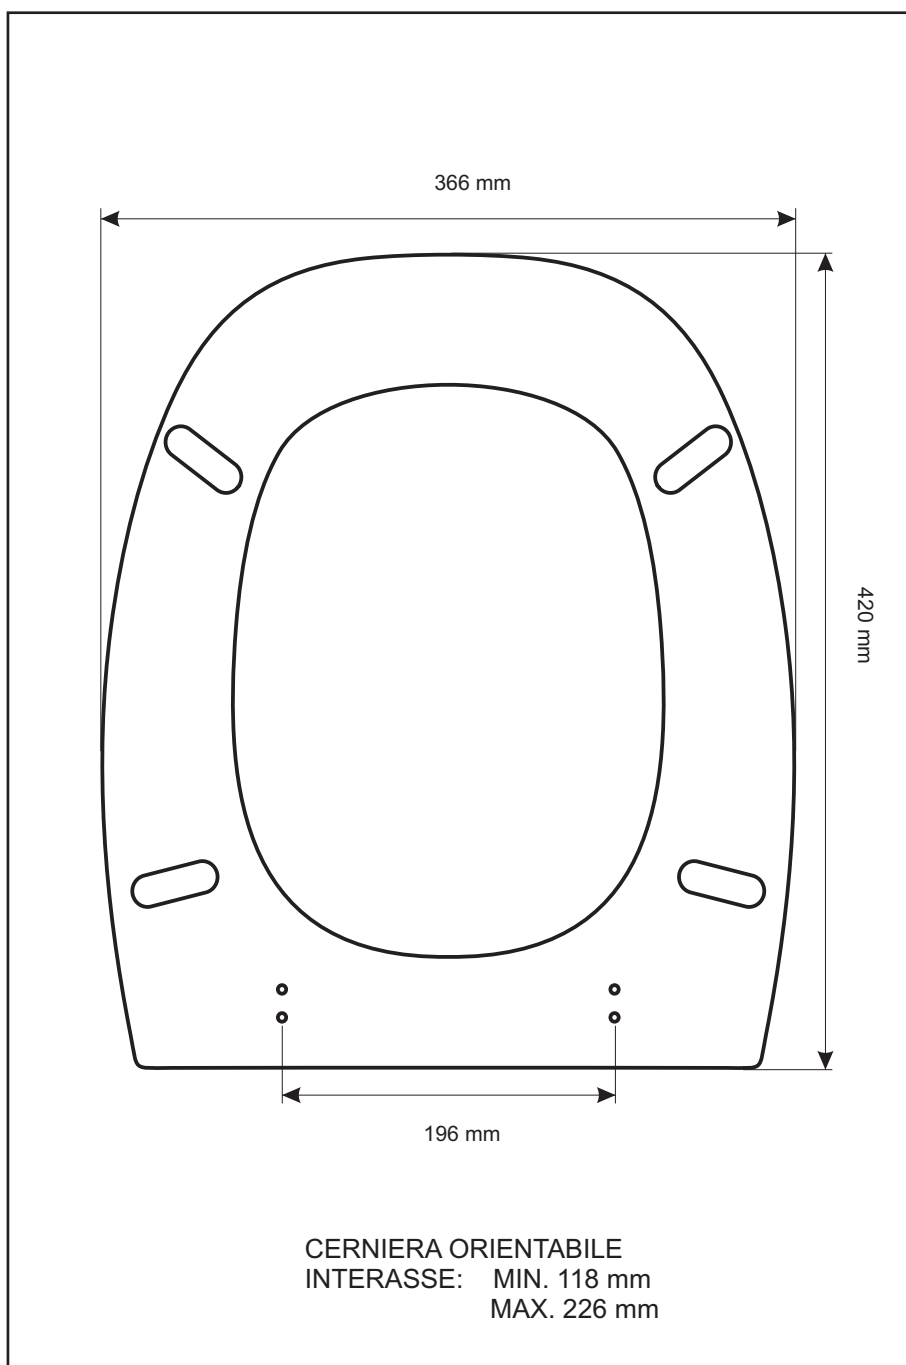

SCHEDA TECNICA
COPRIWATER IN RESINA POLIESTERE

Codice articolo: 36110

Nome articolo: ITALICA META

Azienda: POZZI GINORI

Cerniera: UNIVERSALE CON VITE IN TESTA

Paracolpi anteriori: mm 12 - 2 CHIODI

Paracolpi posteriori: mm 12 - 2 CHIODI