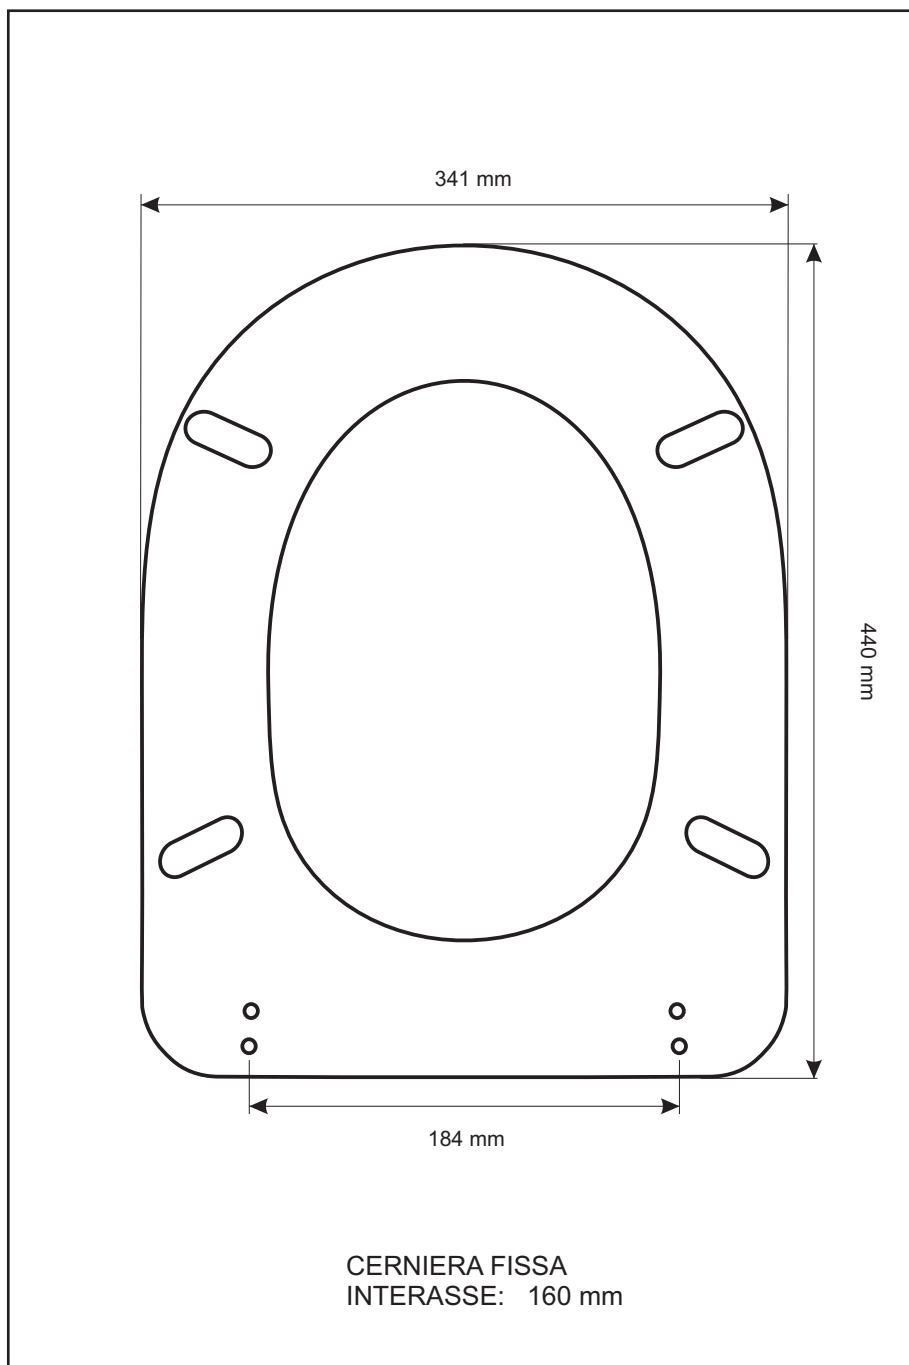

SCHEDA TECNICA
COPRIWATER IN RESINA POLIESTERE

Codice articolo: **351390**
Nome articolo: **VOGUE**
Azienda: **OLYMPIA**
Cerniera: **TRE FORI**
Paracolpi anteriori: **mm 10 - 2 CHIODI**
Paracolpi posteriori: **mm 08 - 2 CHIODI**