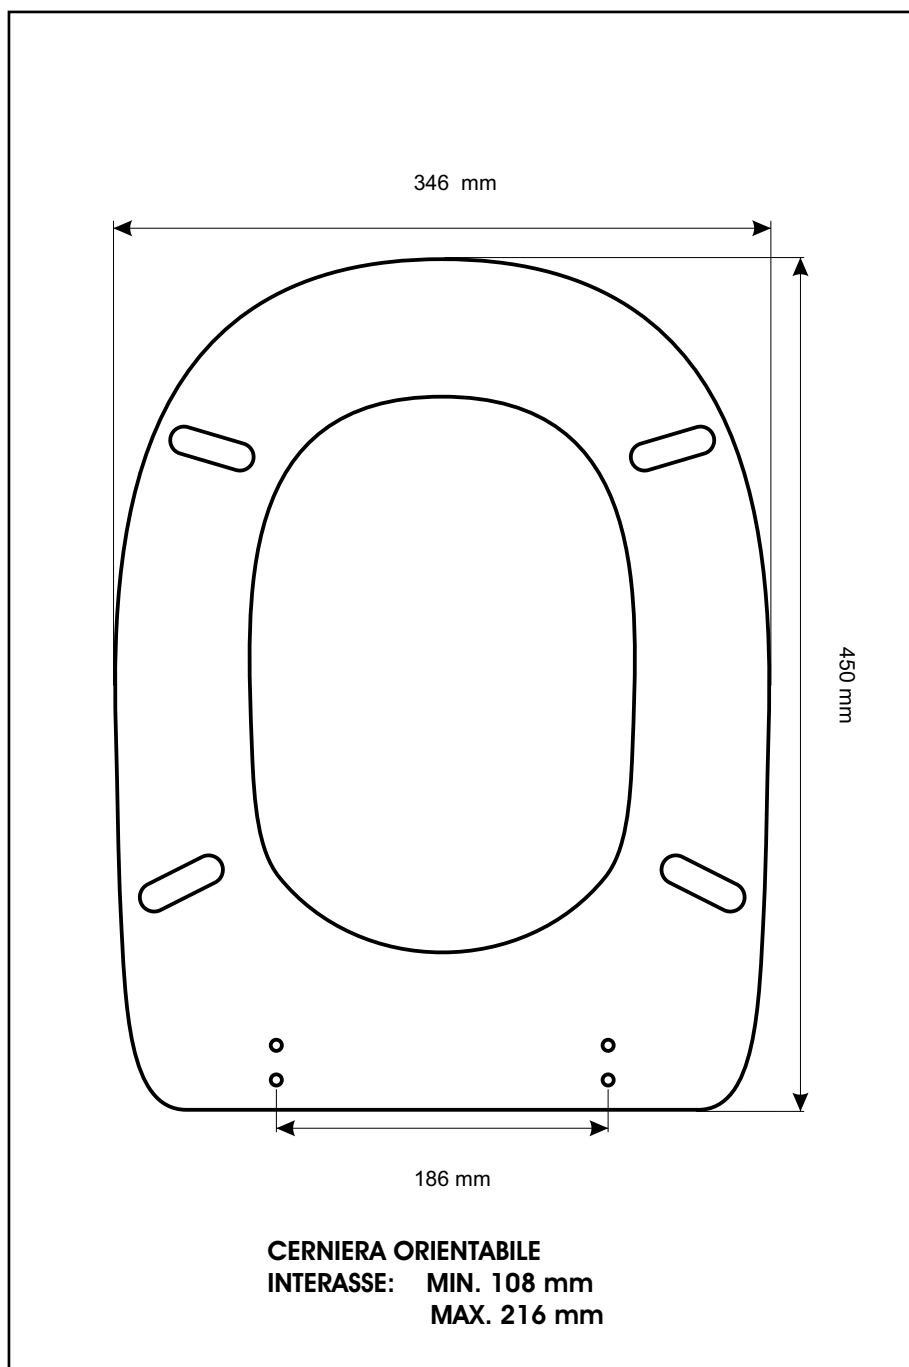

SCHEDA TECNICA
COPRIWATER IN RESINA POLIESTERE

Codice articolo: **351165**

Nome articolo: **SERIE 92**

Azienda: **OLYMPIA**

Cerniera: **UNIVERSALE CON VITE IN TESTA**

Paracolpi anteriori: **mm 10 - 2 CHIODI**

Paracolpi posteriori: **mm 12 - 2 CHIODI**

CERNIERA

PARACOLPI ANTERIORI

PARACOLPI POSTERIORI