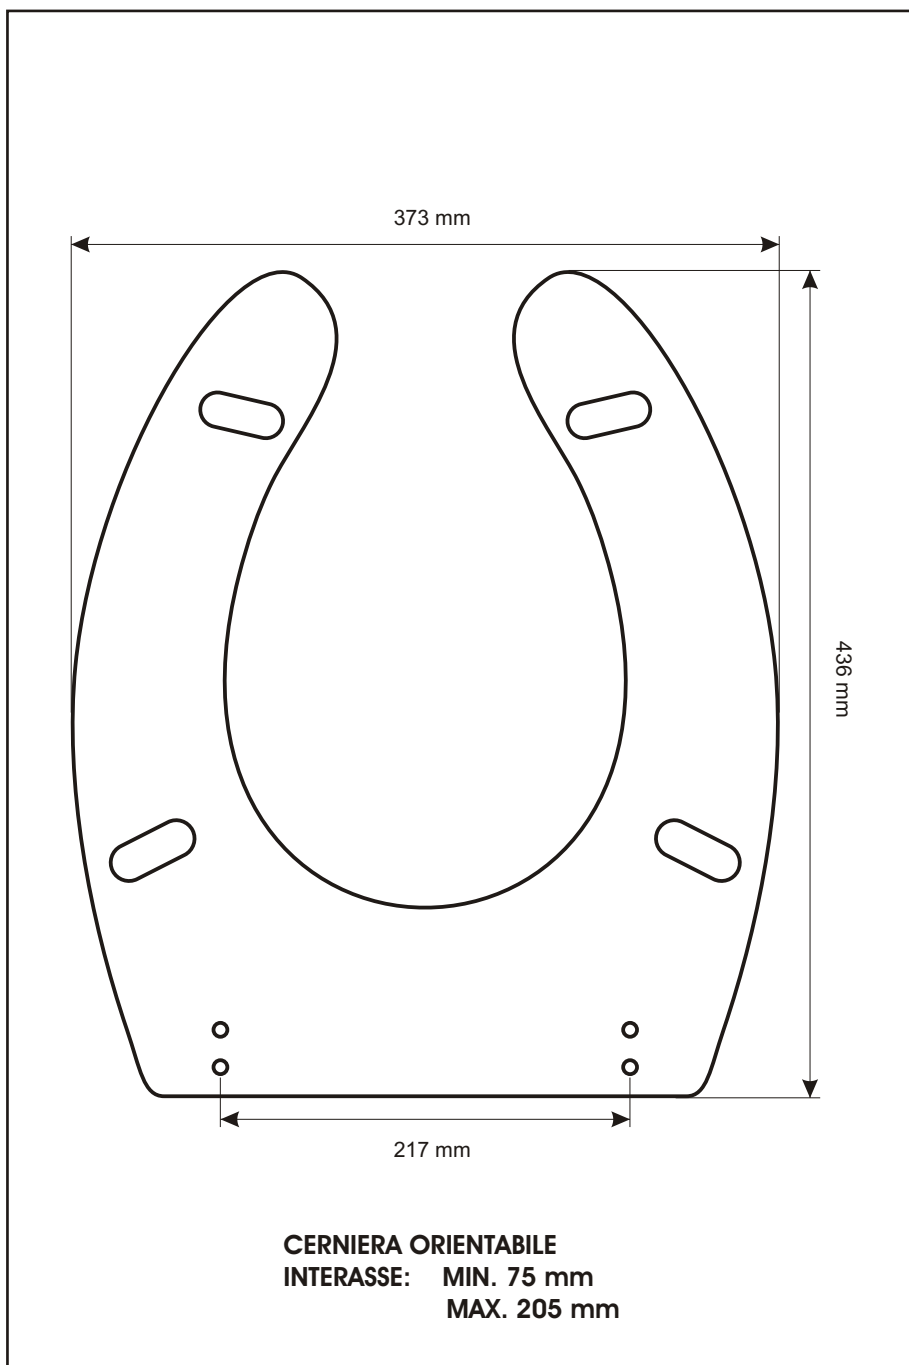

SCHEDA TECNICA
COPRIWATER IN RESINA POLIESTERE

Codice articolo: 351156
Nome articolo: **AUXILIUM**
Azienda: **OLYMPIA**
Cerniera: **CERNIERA T 230 KIT 7 VITE 65**
Paracolpi anteriori: **inclinati - 2 CHIODI**
Paracolpi posteriori: **mm 10 - 2 CHIODI**