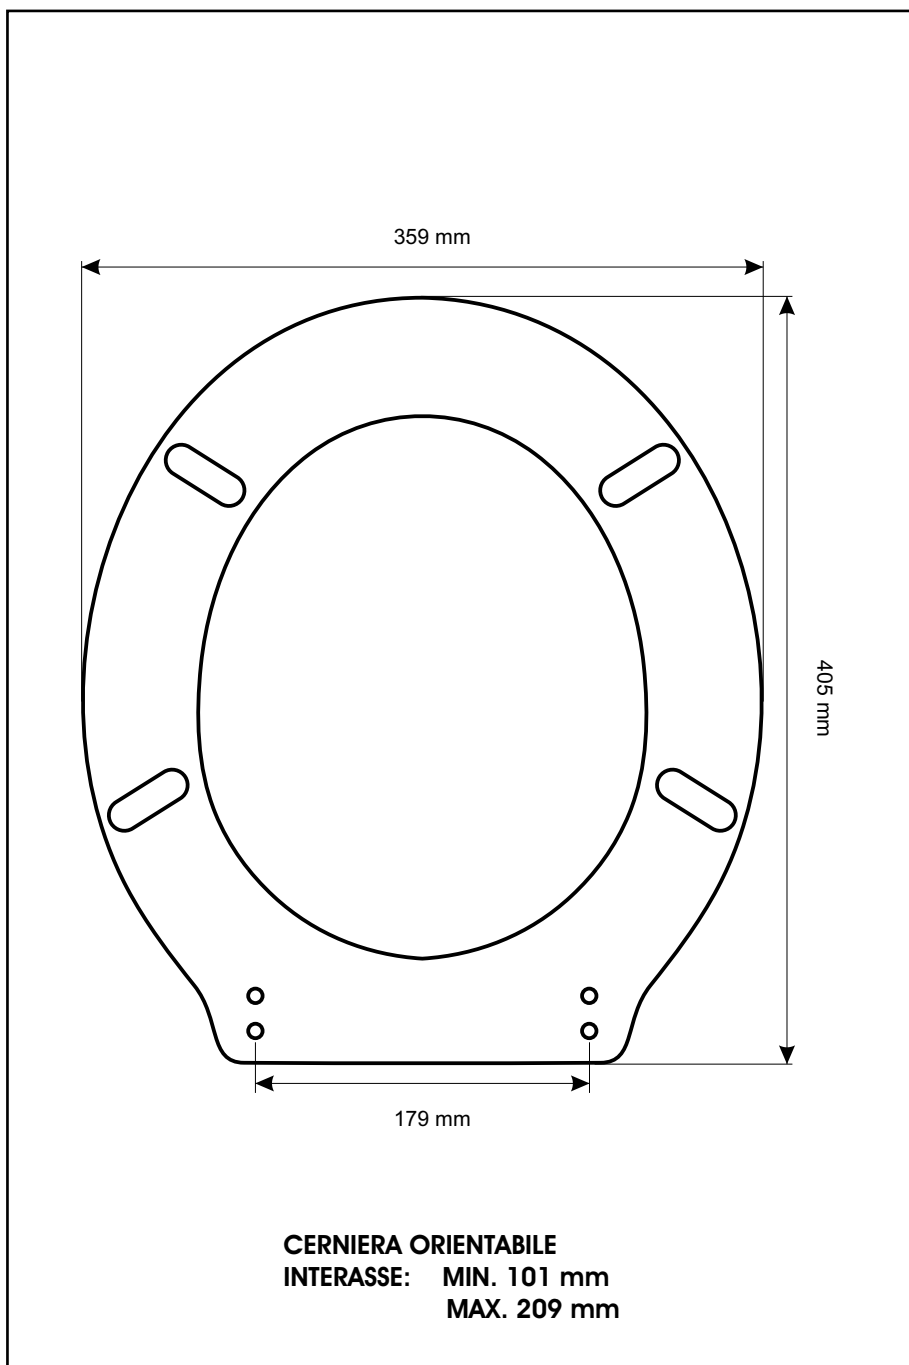

SCHEDA TECNICA
COPRIWATER IN RESINA POLIESTERE

Codice articolo: 351122
Nome articolo: VASO CON ESALATORE
Azienda: OLYMPIA
Cerniera: UNIVERSALE CON VITE IN TESTA
Paracolpi anteriori: mm 10 - 2 CHIODI
Paracolpi posteriori: mm 10 - 2 CHIODI

CERNIERA

PARACOLPI ANTERIORI

PARACOLPI POSTERIORI