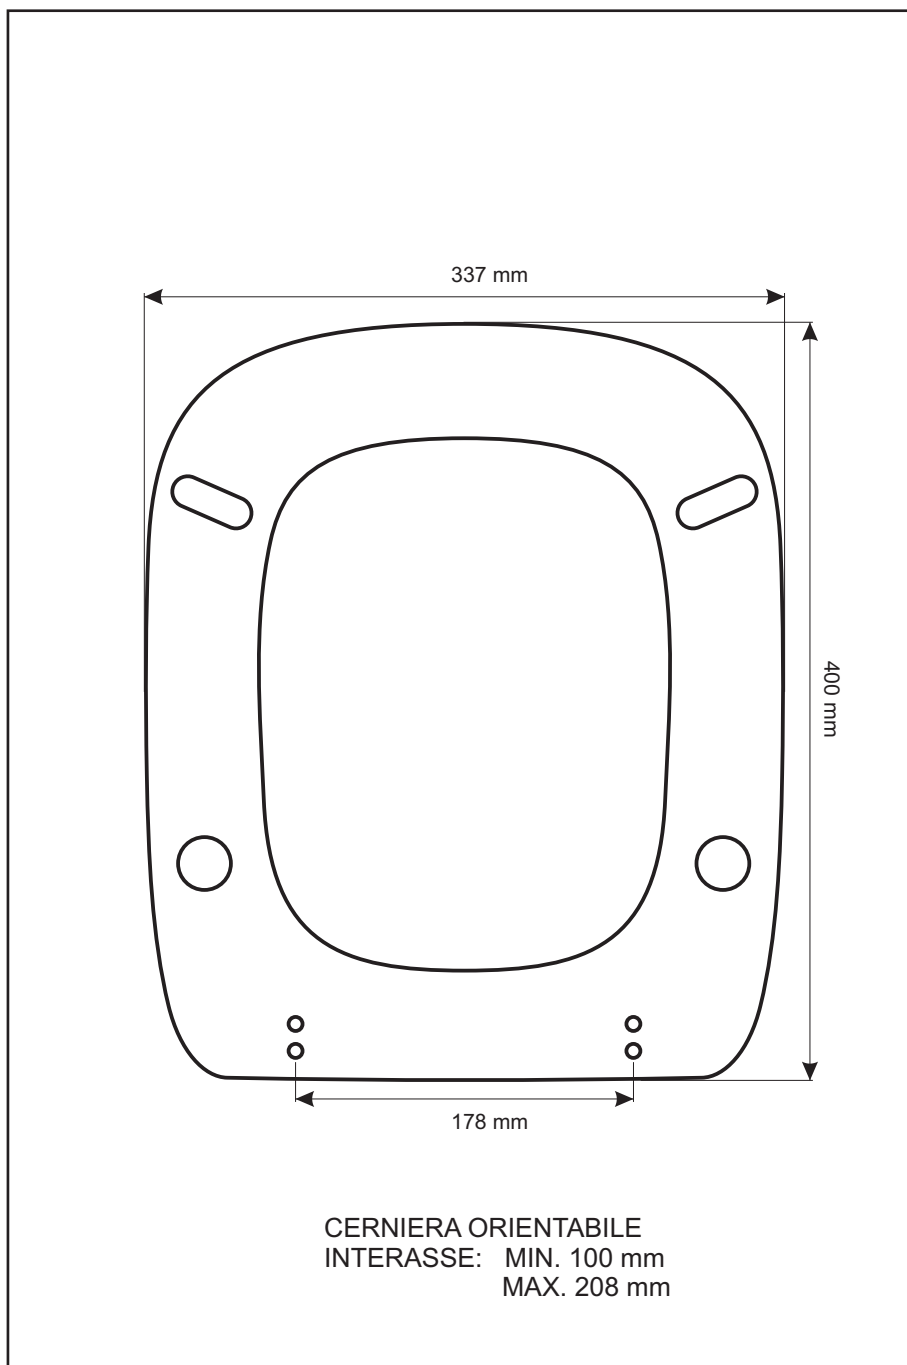

SCHEMA TECNICA
COPRIWATER IN RESINA POLIESTERE

Codice articolo: **34185**

Nome articolo: **GIOIA MB**

Azienda: **EURO CERAMICHE**

Cerniera: **UNIVERSALE CON VITE IN TESTA**

Paracolpi anteriori: **mm 08 - 2 CHIODI**

Paracolpi posteriori: **mm 10 - 1 CHiodo**

CERNIERA

PARACOLPI ANTERIORI

PARACOLPI POSTERIORI