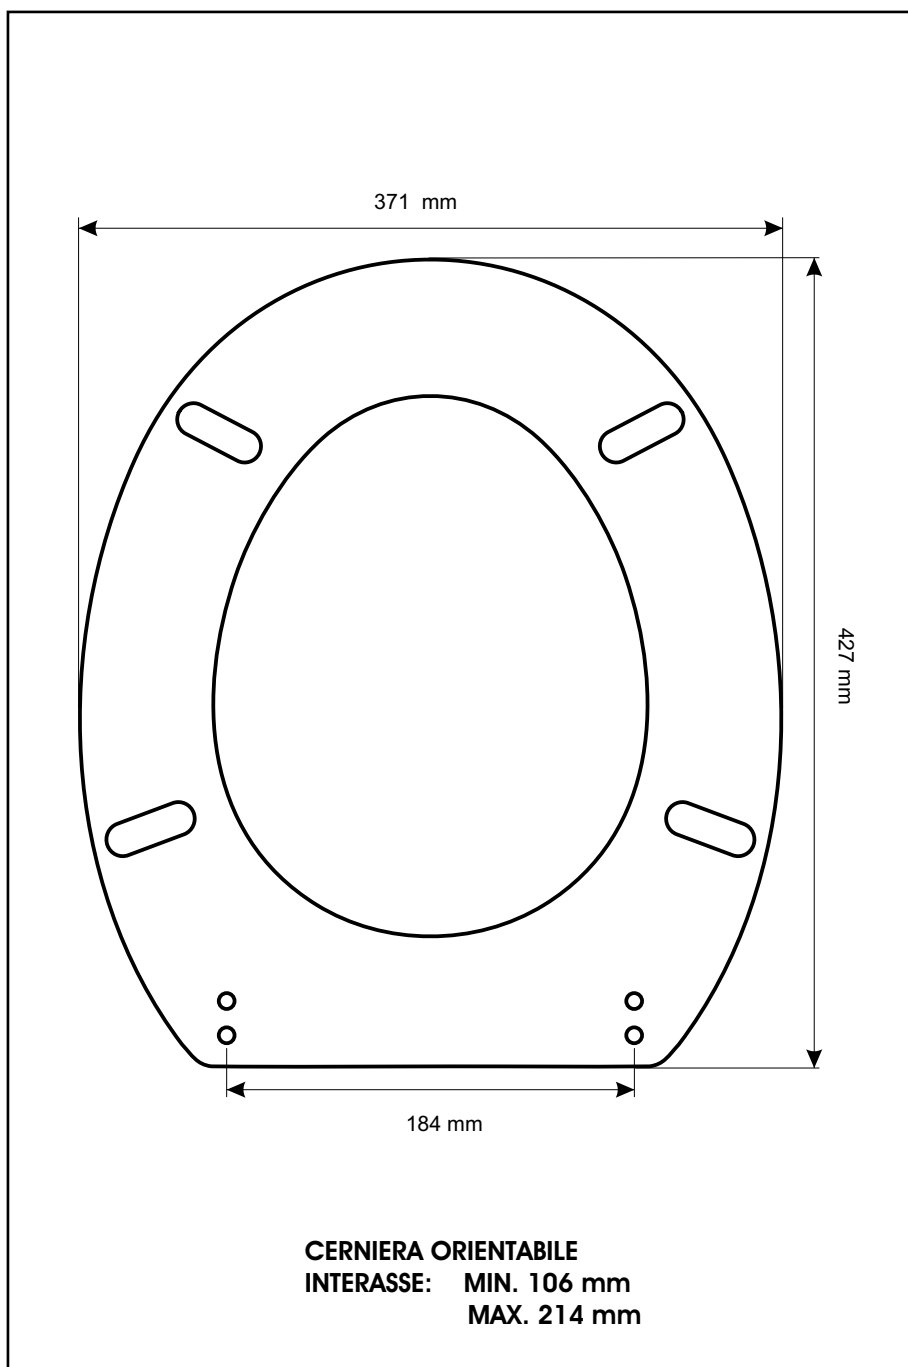

**SCHEDA TECNICA**  
COPRIWATER IN RESINA POLIESTERE

Codice articolo: 3415N

Nome articolo: IRIS

Azienda: EURO CERAMICHE

Cerniera: UNIVERSALE CON VITE IN TESTA

Paracolpi anteriori: mm 10 - 2 CHIODI

Paracolpi posteriori: mm 10 - 2 CHIODI