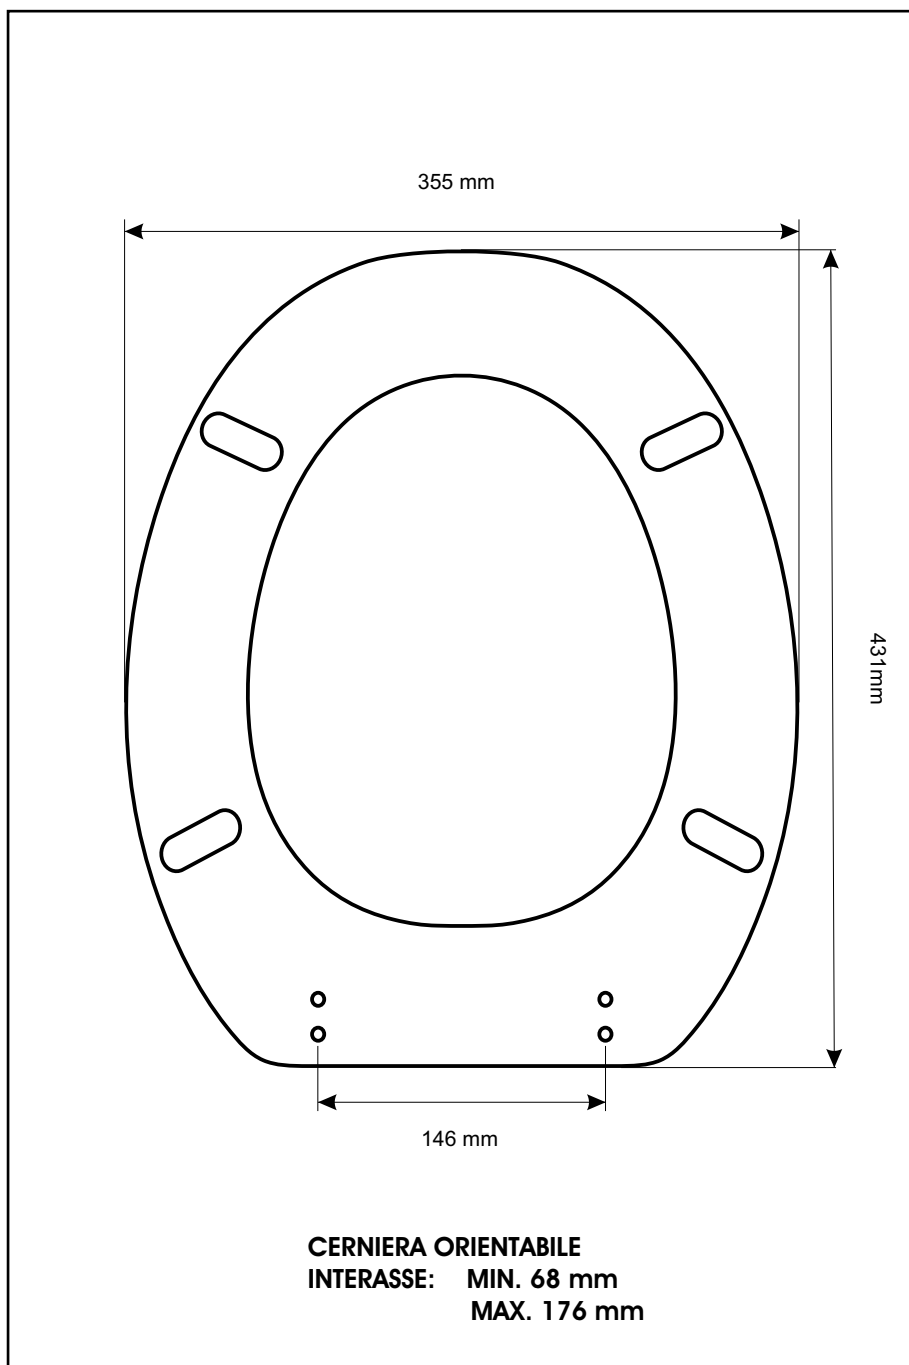

SCHEDA TECNICA
COPRIWATER IN RESINA POLIESTERE

Codice articolo: 34119

Nome articolo: PIU

Azienda: EURO CERAMICHE

Cerniera: UNIVERSALE CON VITE IN TESTA

Paracolpi anteriori: mm 12 - 2 CHIODI

Paracolpi posteriori: mm 12 - 2 CHIODI

CERNIERA

PARACOLPI ANTERIORI

PARACOLPI POSTERIORI