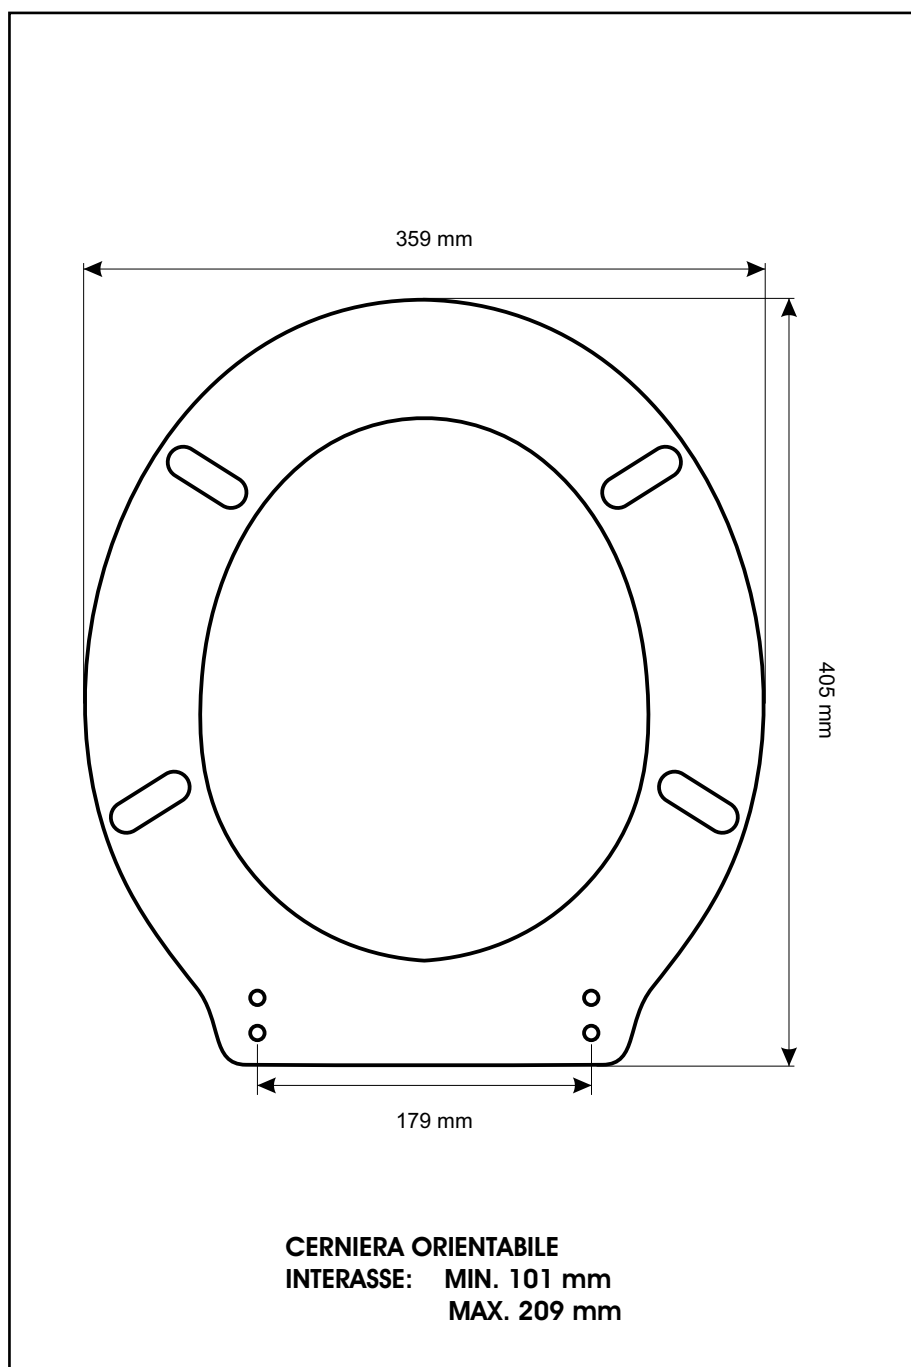

**SCHEDA TECNICA**  
COPRIWATER IN RESINA POLIESTERE

Codice articolo: 341122

Nome articolo: NOVECENTO

Azienda: EURO CERAMICHE

Cerniera: UNIVERSALE CON VITE IN TESTA

Paracolpi anteriori: mm 10 - 2 CHIODI

Paracolpi posteriori: mm 12 - 2 CHIODI

CERNIERA

PARACOLPI ANTERIORI

PARACOLPI POSTERIORI