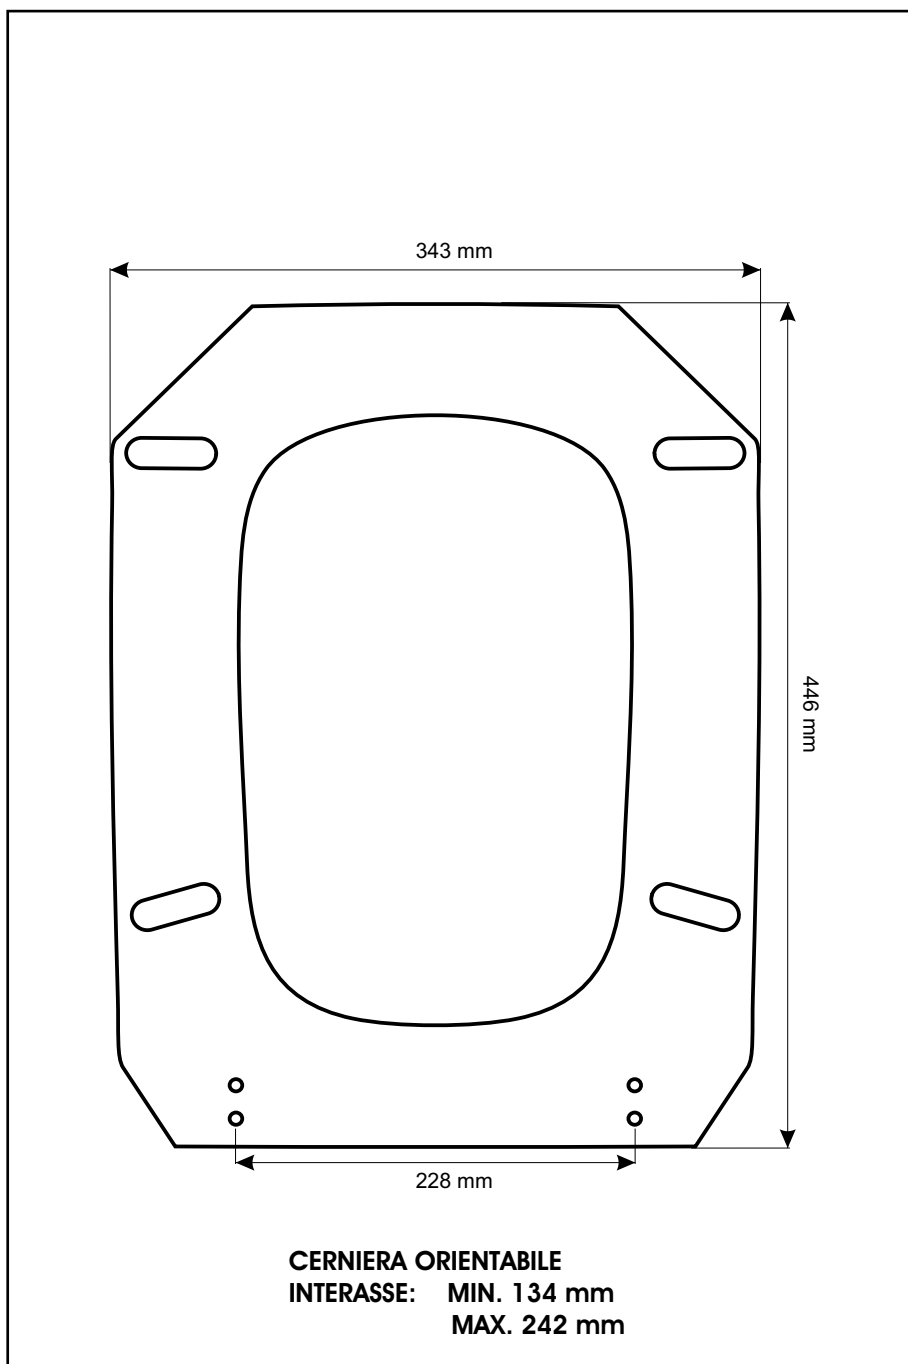

SCHEDA TECNICA
COPRIWATER IN RESINA POLIESTERE

Codice articolo: 341103

Nome articolo: **SIDO'**

Azienda: **EURO CERAMICHE**

Cerniera: **CERNIERA T 044 KIT 9 VITE 65**

Paracolpi anteriori: **mm 10 - 2 CHIODI**

Paracolpi posteriori: **mm 10 - 2 CHIODI**

CERNIERA

PARACOLPI ANTERIORI

PARACOLPI POSTERIORI