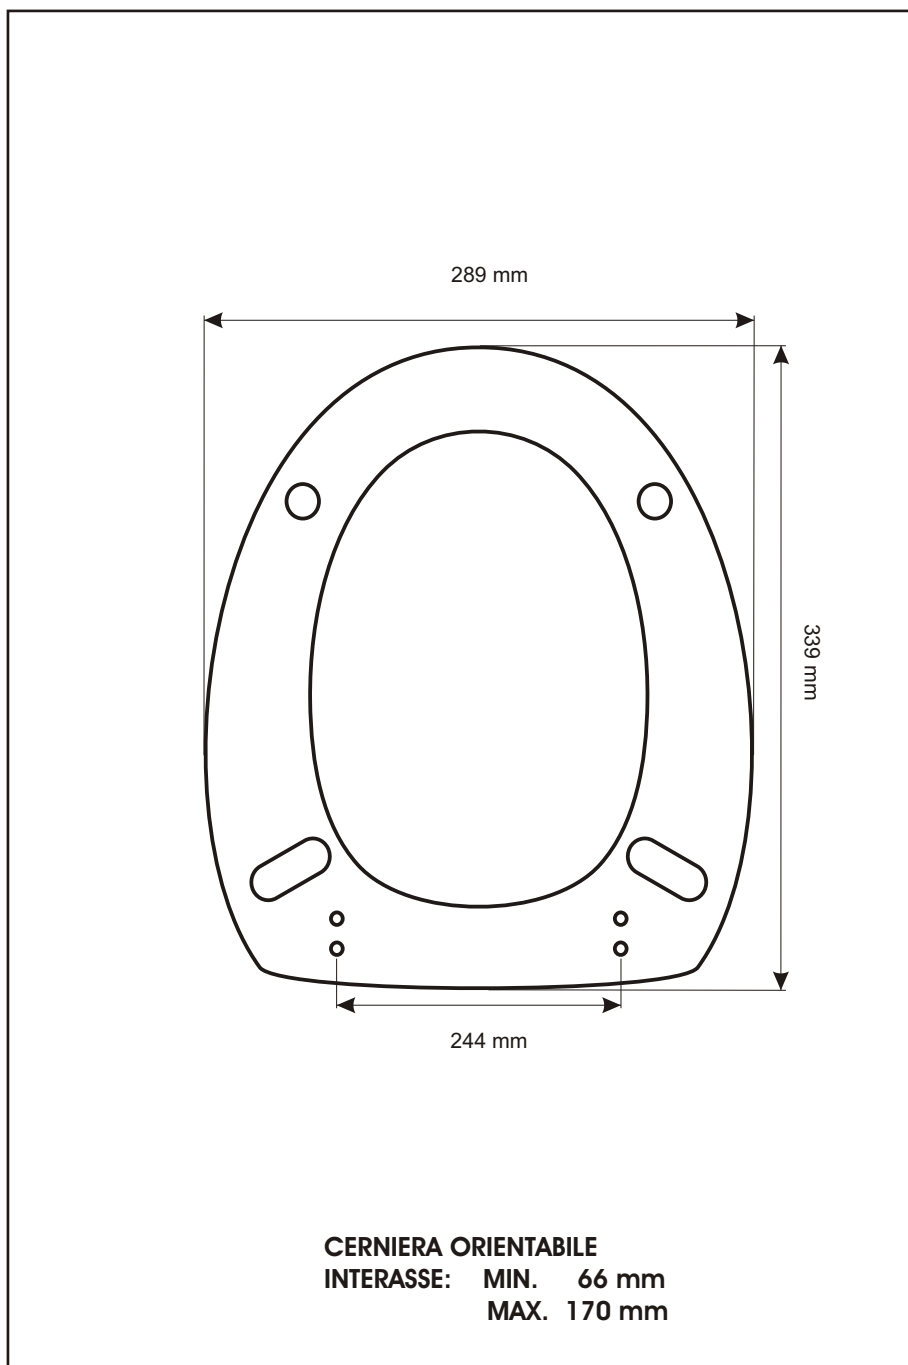

SCHEMA TECNICA
COPRIWATER IN RESINA POLIESTERE

Codice articolo: 341000

Nome articolo: VASO INFANZIA

Azienda: EURO CERAMICHE

Cerniera: UNIVERSALE CON VITE IN TESTA

Paracolpi anteriori: mm 10 - 1 CHIODO

Paracolpi posteriori: mm 14 - 2 CHIODI

CERNIERA

PARACOLPI ANTERIORI

PARACOLPI POSTERIORI