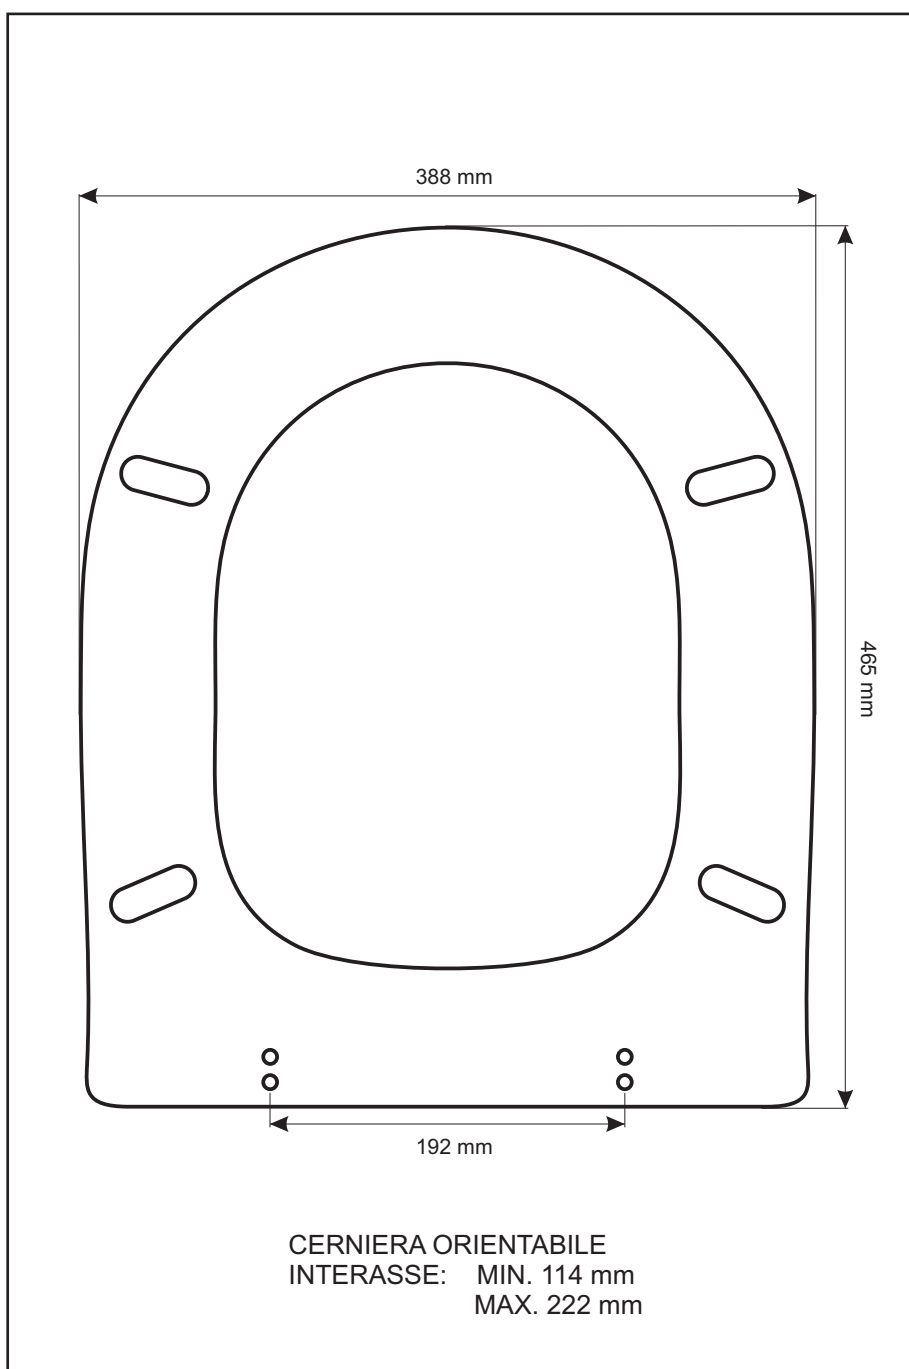

SCHEDA TECNICA
COPRIWATER IN RESINA POLIESTERE

Codice articolo: **33189S**

Nome articolo: **SIRIO**

Azienda: **KERASAN**

Cerniera: **UNIVERSALE CON VITE IN TESTA**

Paracolpi anteriori: **mm 08 - 2 CHIODI**

Paracolpi posteriori: **mm 08 - 2 CHIODI**

CERNIERA

PARACOLPI ANTERIORI

PARACOLPI POSTERIORI